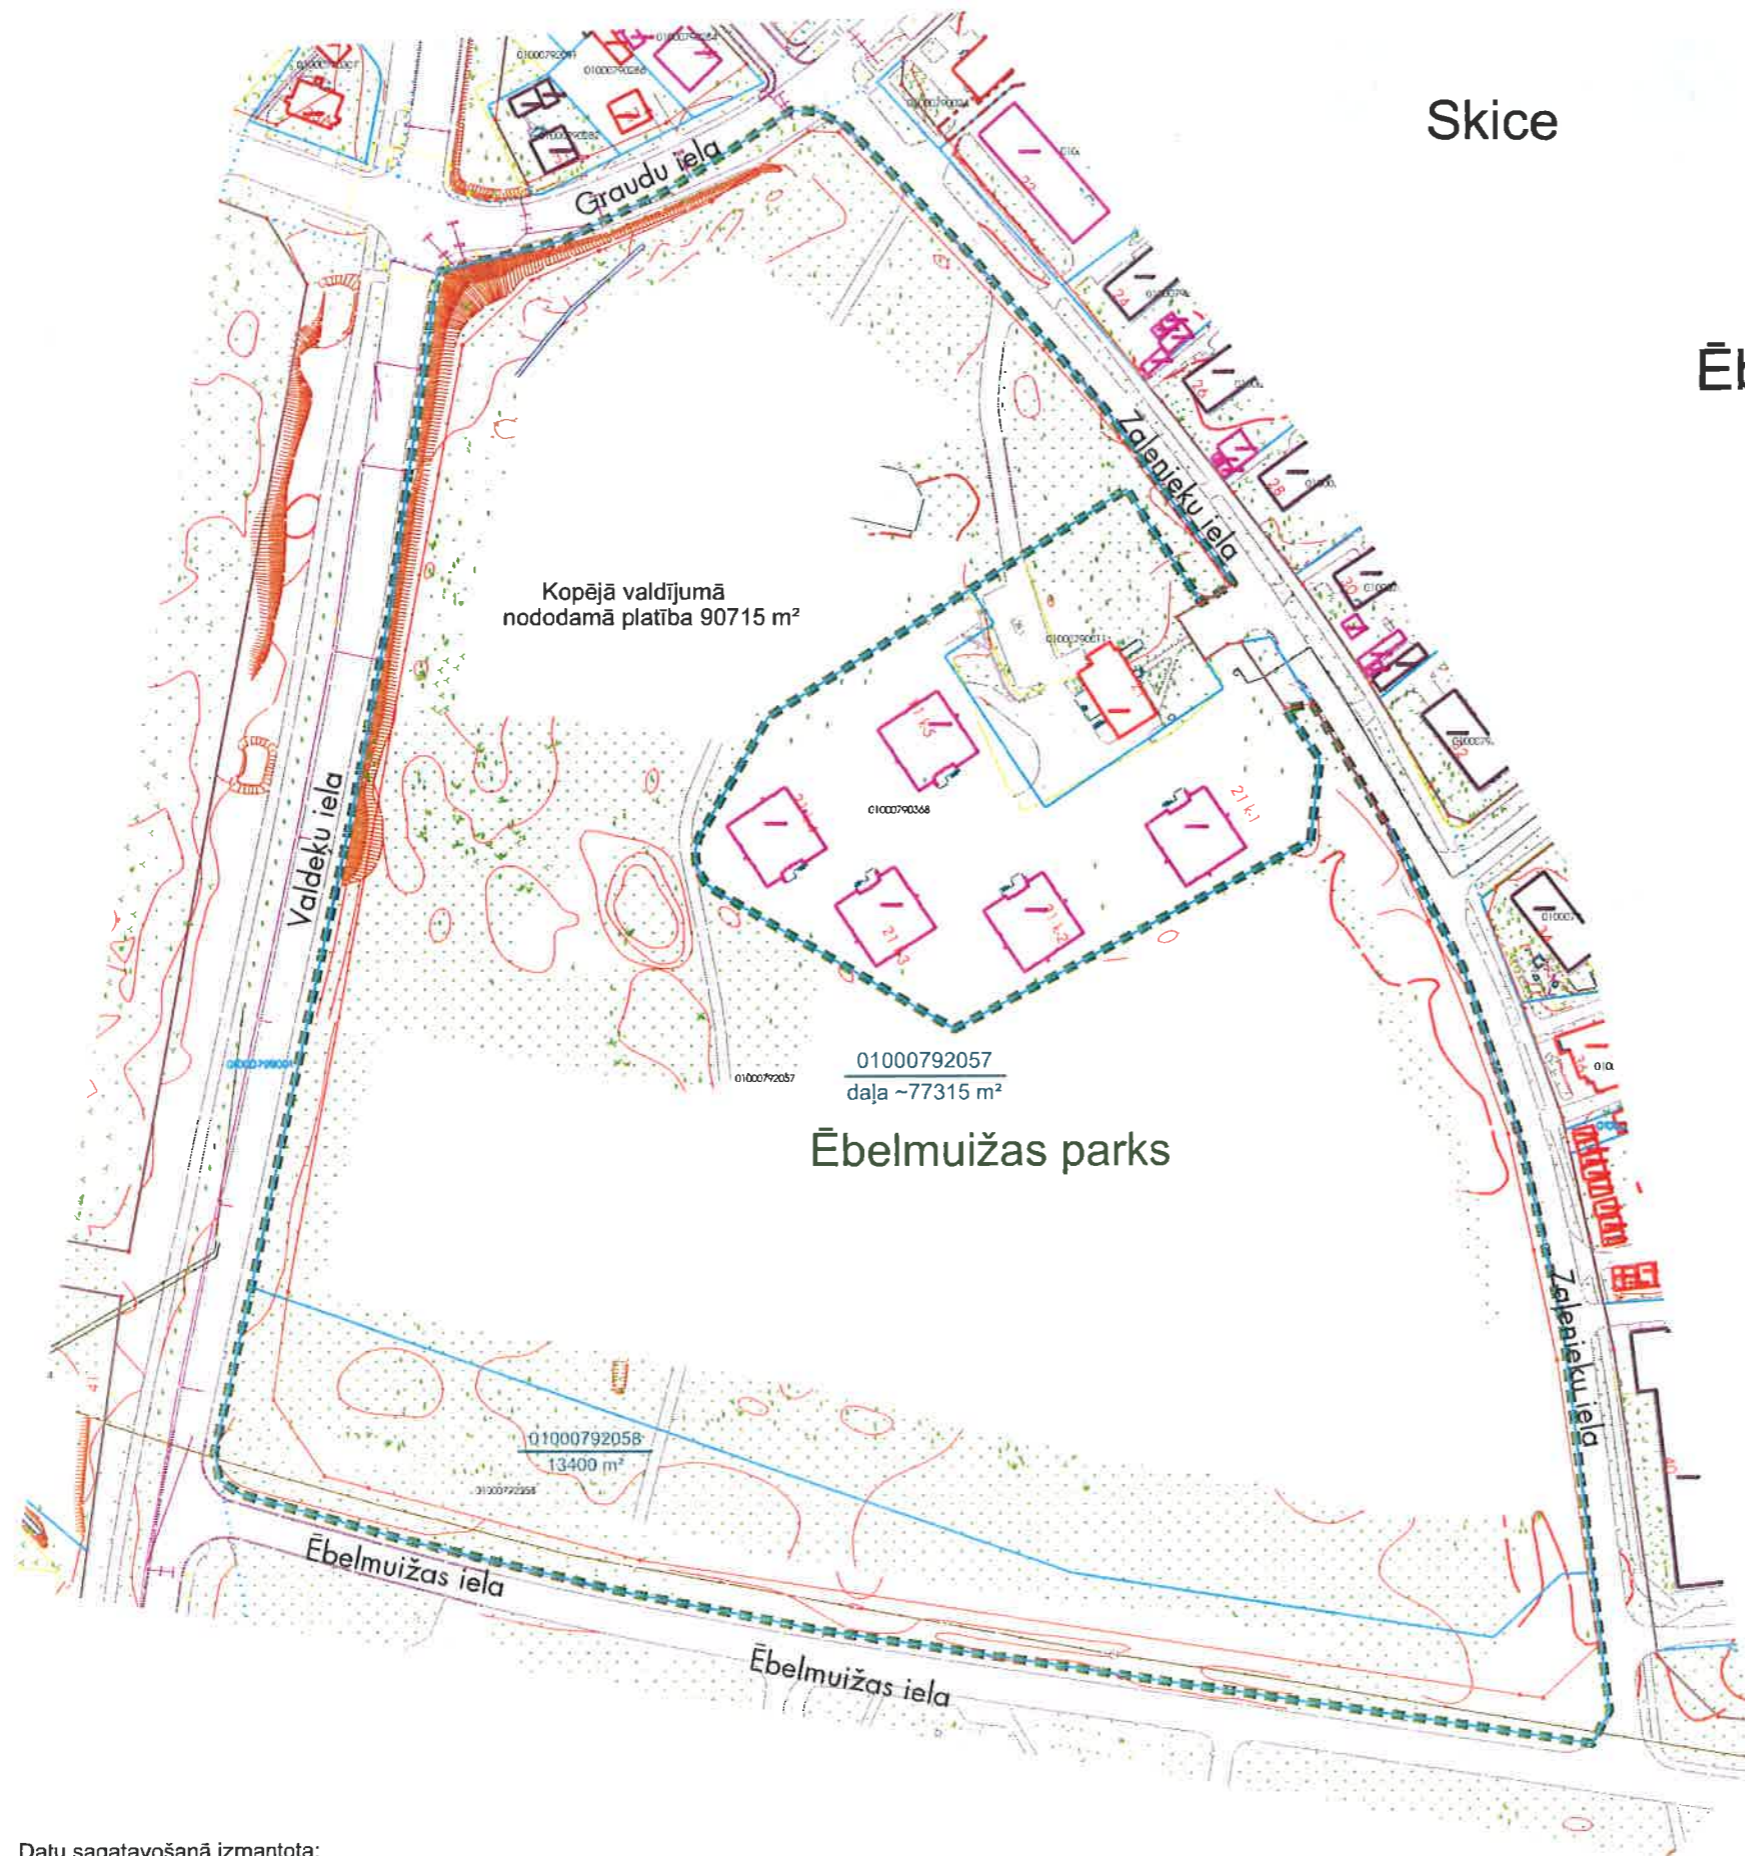

Skice

## Valdījumā nododamā Ēbelmuižas parka teritorija

| Valdījumā nododamās teritorijas sastāvs |                           |
|---|---------------------------|
| Zemes vienības kadastra apzīmējums      | Platība (m <sup>2</sup> ) |
| 01000792057 daļa                        | 77315                     |
| 01000792058                             | 13400                     |
| Kopā                                    | 90715                     |

-  valdījumā nododamā teritorija
-  zemesgrāmatā reģistrētās zemes vienības robežas
-  sarkanā līnija

Datu sagatavošanā izmantota:  
Augstas detalizācijas topogrāfiskā informācija mērogā 1:500  
(autors: © Rīgas pilsētas pašvaldība, 2003.-2016.);  
Nekustamā īpašuma valsts kadastra informācijas sistēmas dati  
(autors: © VZD, 2011.-2016.)