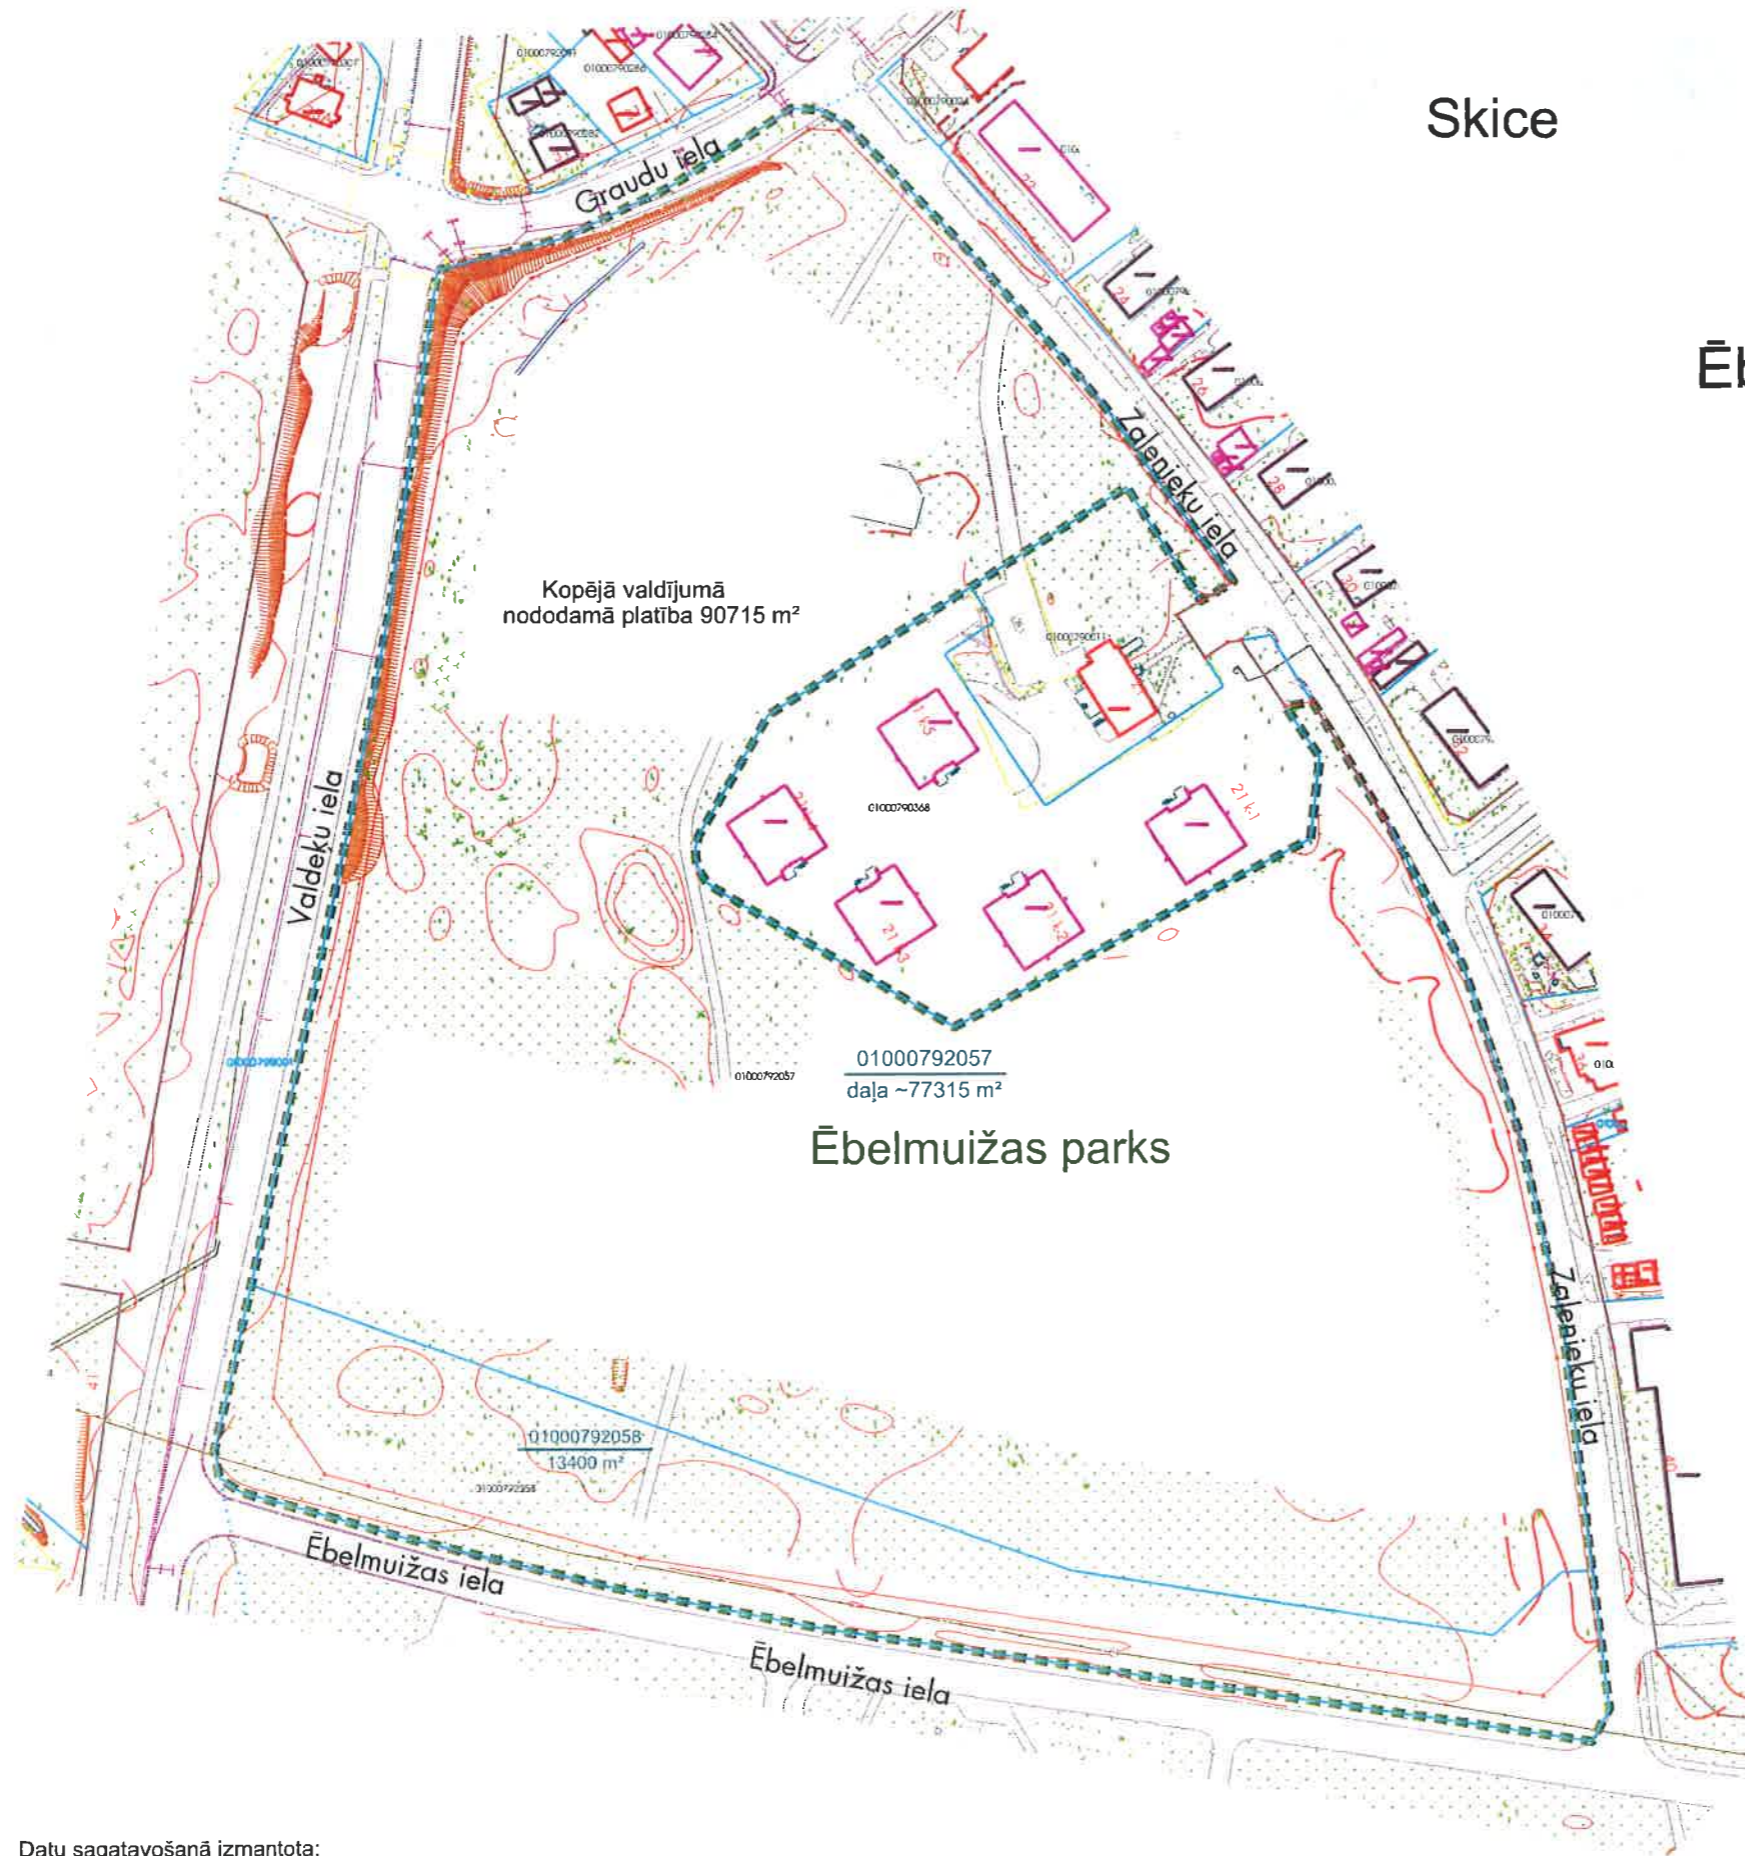

Skice

Valdījumā nododamā Ēbelmuižas parka teritorija

Valdījumā nododamās teritorijas sastāvs	
Zemes vienības kadastra apzīmējums	Platība (m ²)
01000792057 daļa	77315
01000792058	13400
Kopā	90715

-  valdījumā nododamā teritorija
-  zemesgrāmatā reģistrētās zemes vienības robežas
-  sarkanā līnija

Datu sagatavošanā izmantota:
Augstas detalizācijas topogrāfiskā informācija mērogā 1:500
(autors: © Rīgas pilsētas pašvaldība, 2003.-2016.);
Nekustamā īpašuma valsts kadastra informācijas sistēmas dati
(autors: © VZD, 2011.-2016.)