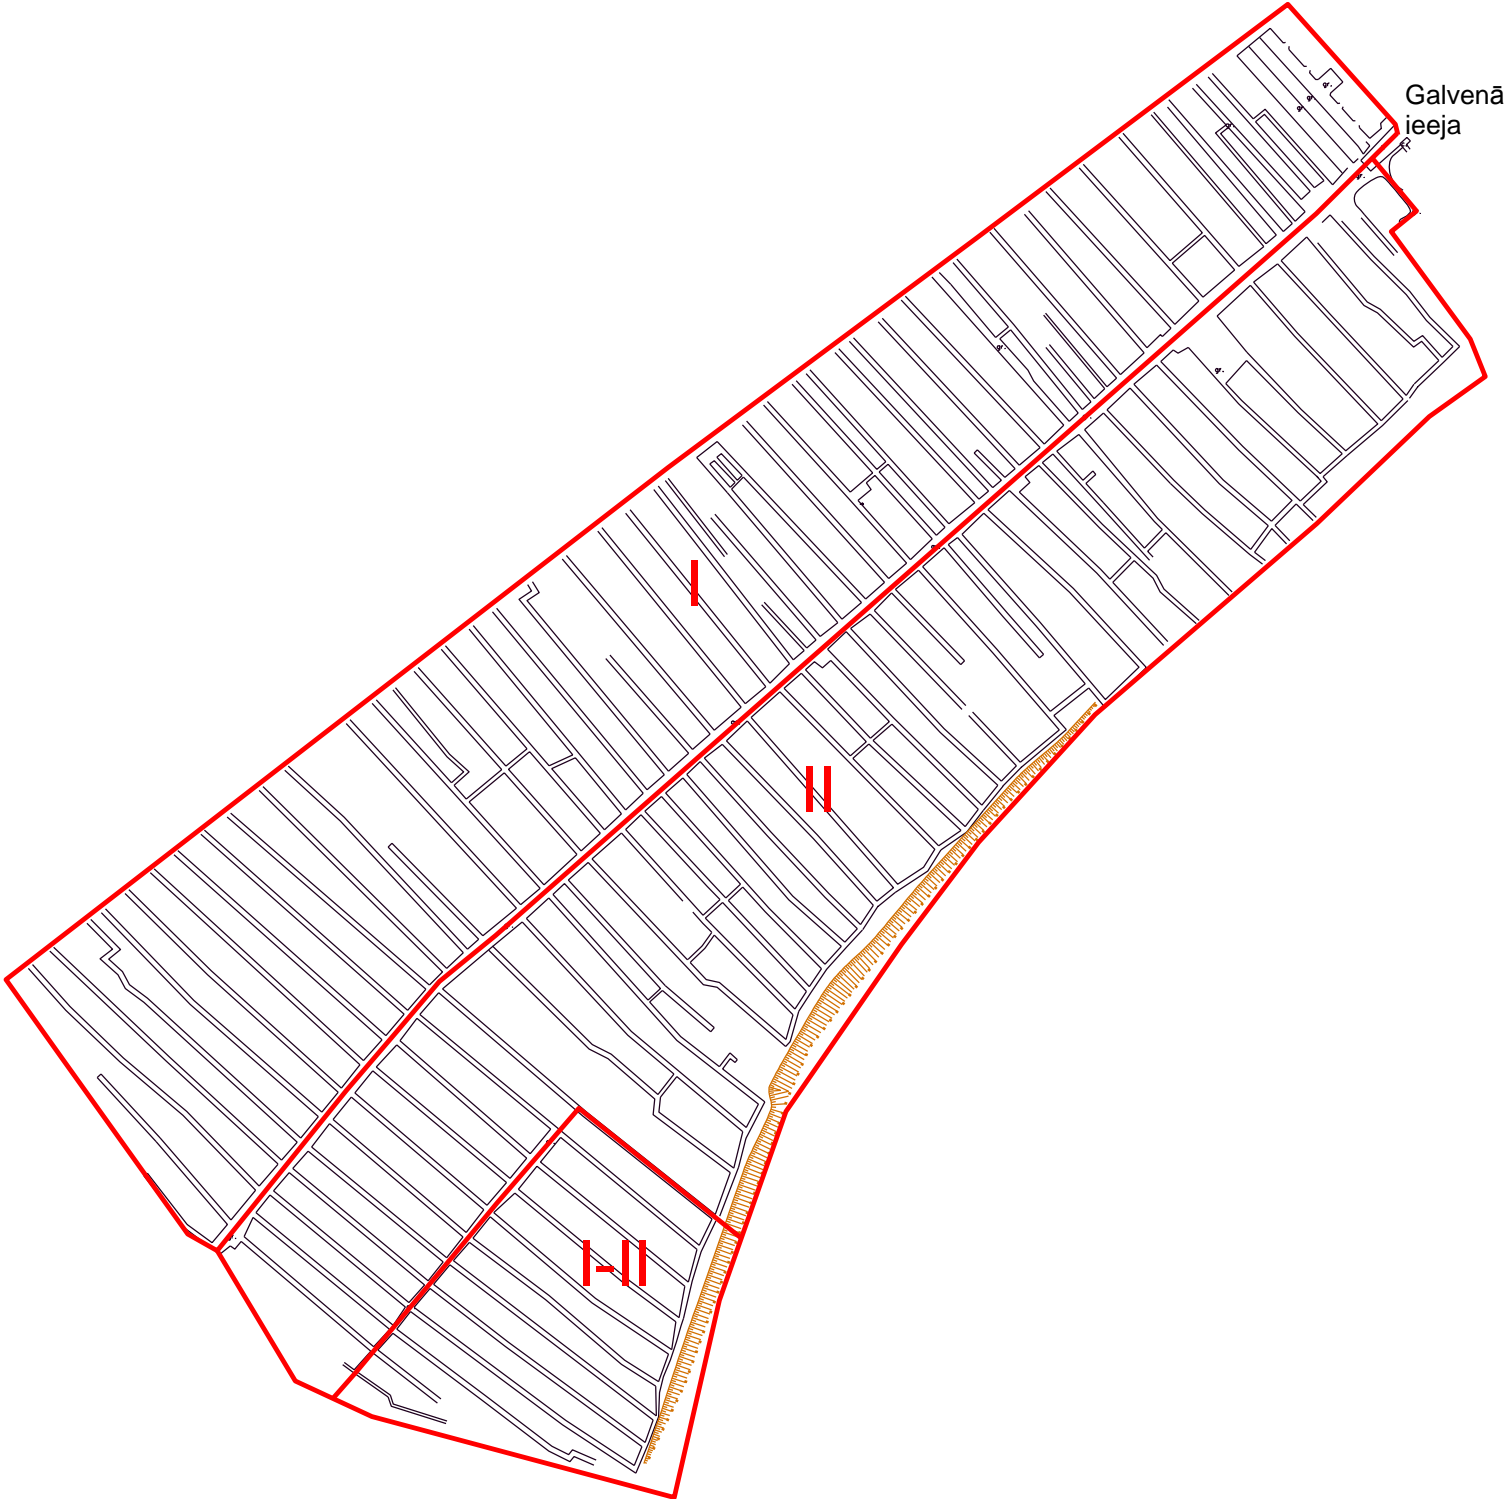

Pleskodāles kapsēta
Rīgā, Ventas ielā 3

Galvenā
ieeja