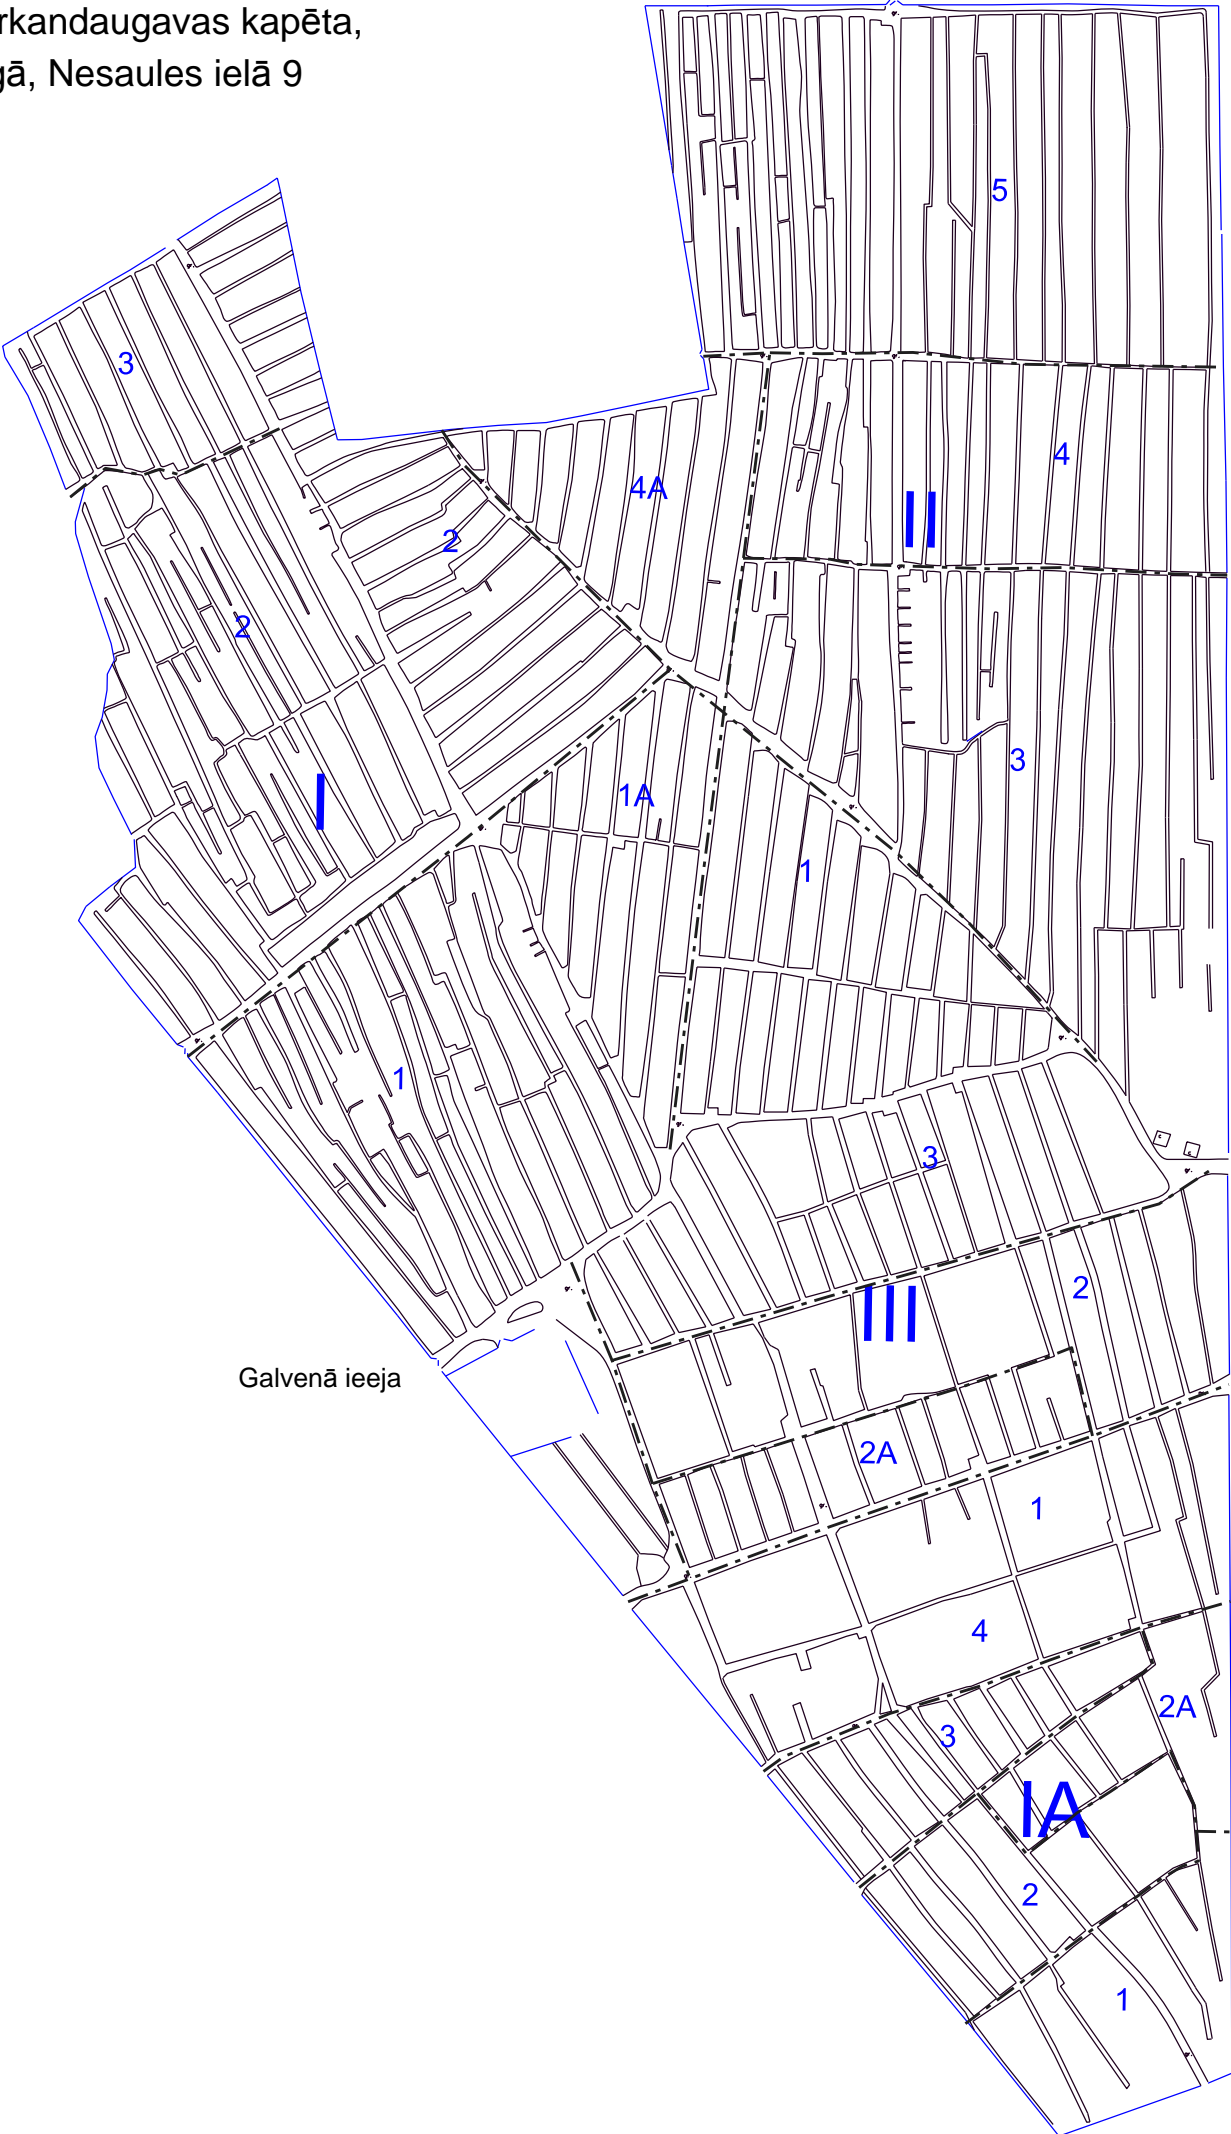

Sarkandaugavas kapēta,
Rīgā, Nesaules ielā 9

Galvenā ieeja