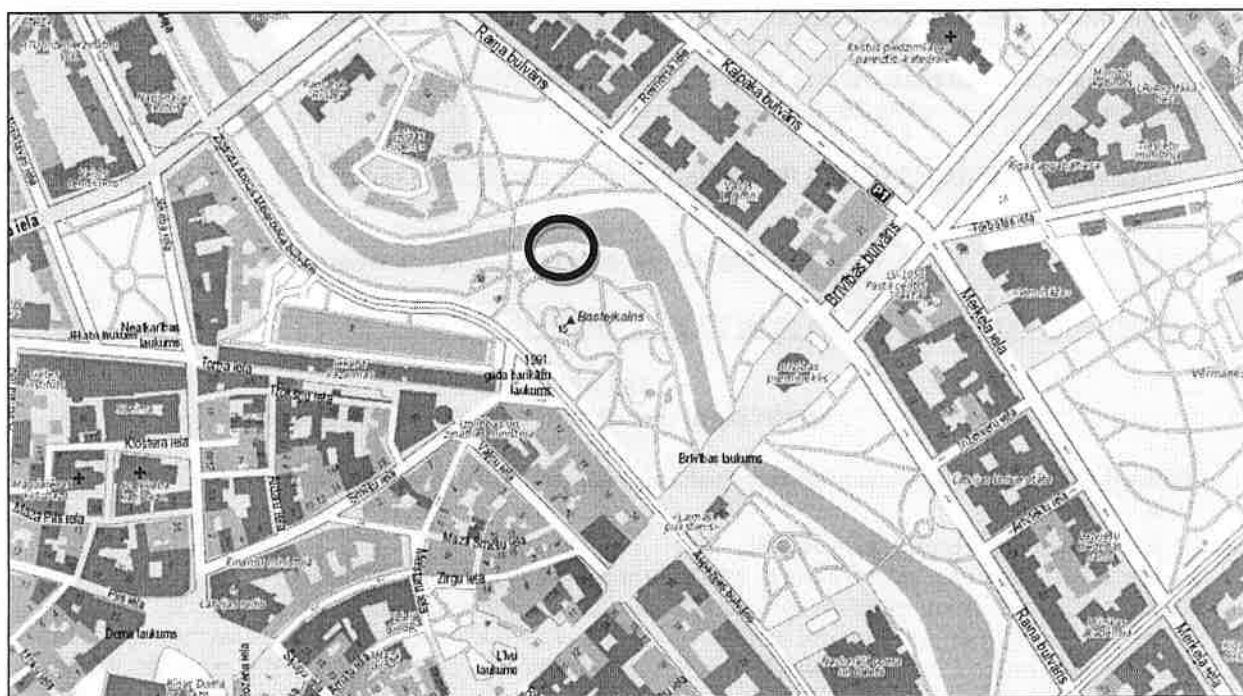

## Novietnes plāns

**Izmantotais avots:** Karšu materiāls no [www.balticmaps.eu](http://www.balticmaps.eu), ©Karšu izdevniecība Jāņa sēta

Atzinums par zemes gabala daļas ar kopējo platību 75 m<sup>2</sup> no visa īpašuma Rīgā, Zīgrīda Annas Meirovica bulvāž b/n ar kadastra Nr. 0100 009 0028 8008 iespējamo nomas maksu