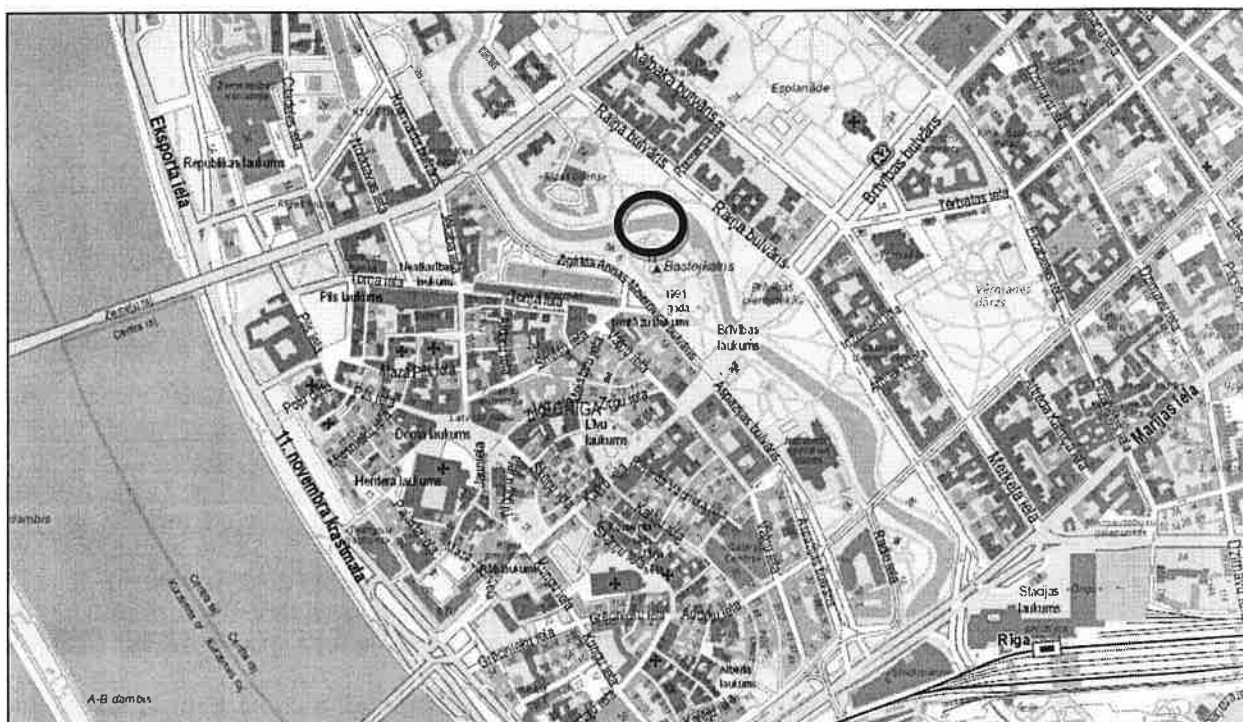

## Novietnes plāns

**Izmantotais avots:** Karšu materiāls no [www.balticmaps.eu](http://www.balticmaps.eu), ©Karšu izdevniecība Jāņa sēta

Atzinums par zemes gabala daļas ar kopējo platību 75 m<sup>2</sup> no visa īpašuma Rīgā, Zīgrīda Annas Meirovica bulvāž b/n ar kadastra Nr. 0100 009 0028 8008 iespējamo nomas maksu