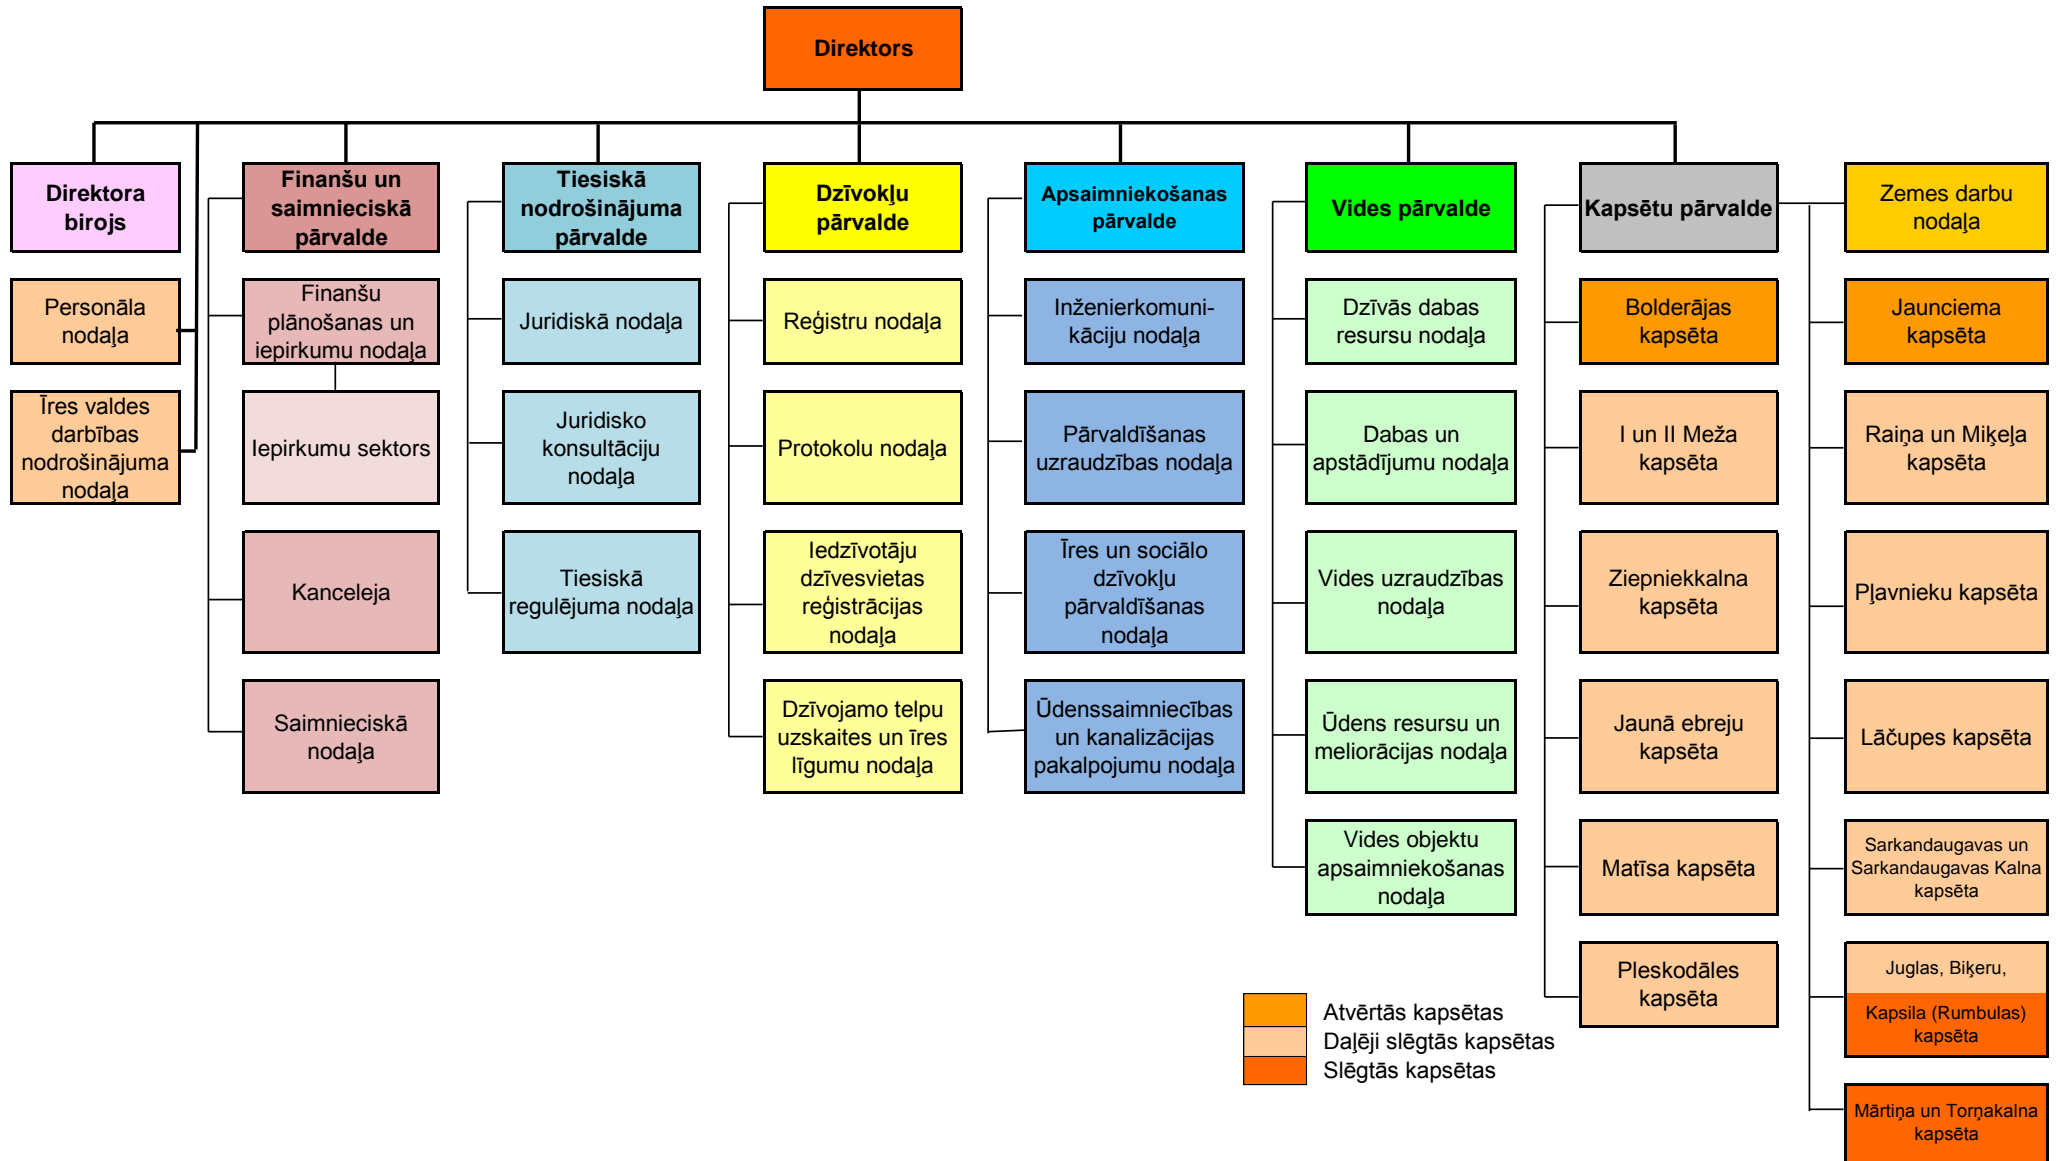

Rīgas domes Mājokļu un vides departamenta struktūra

|