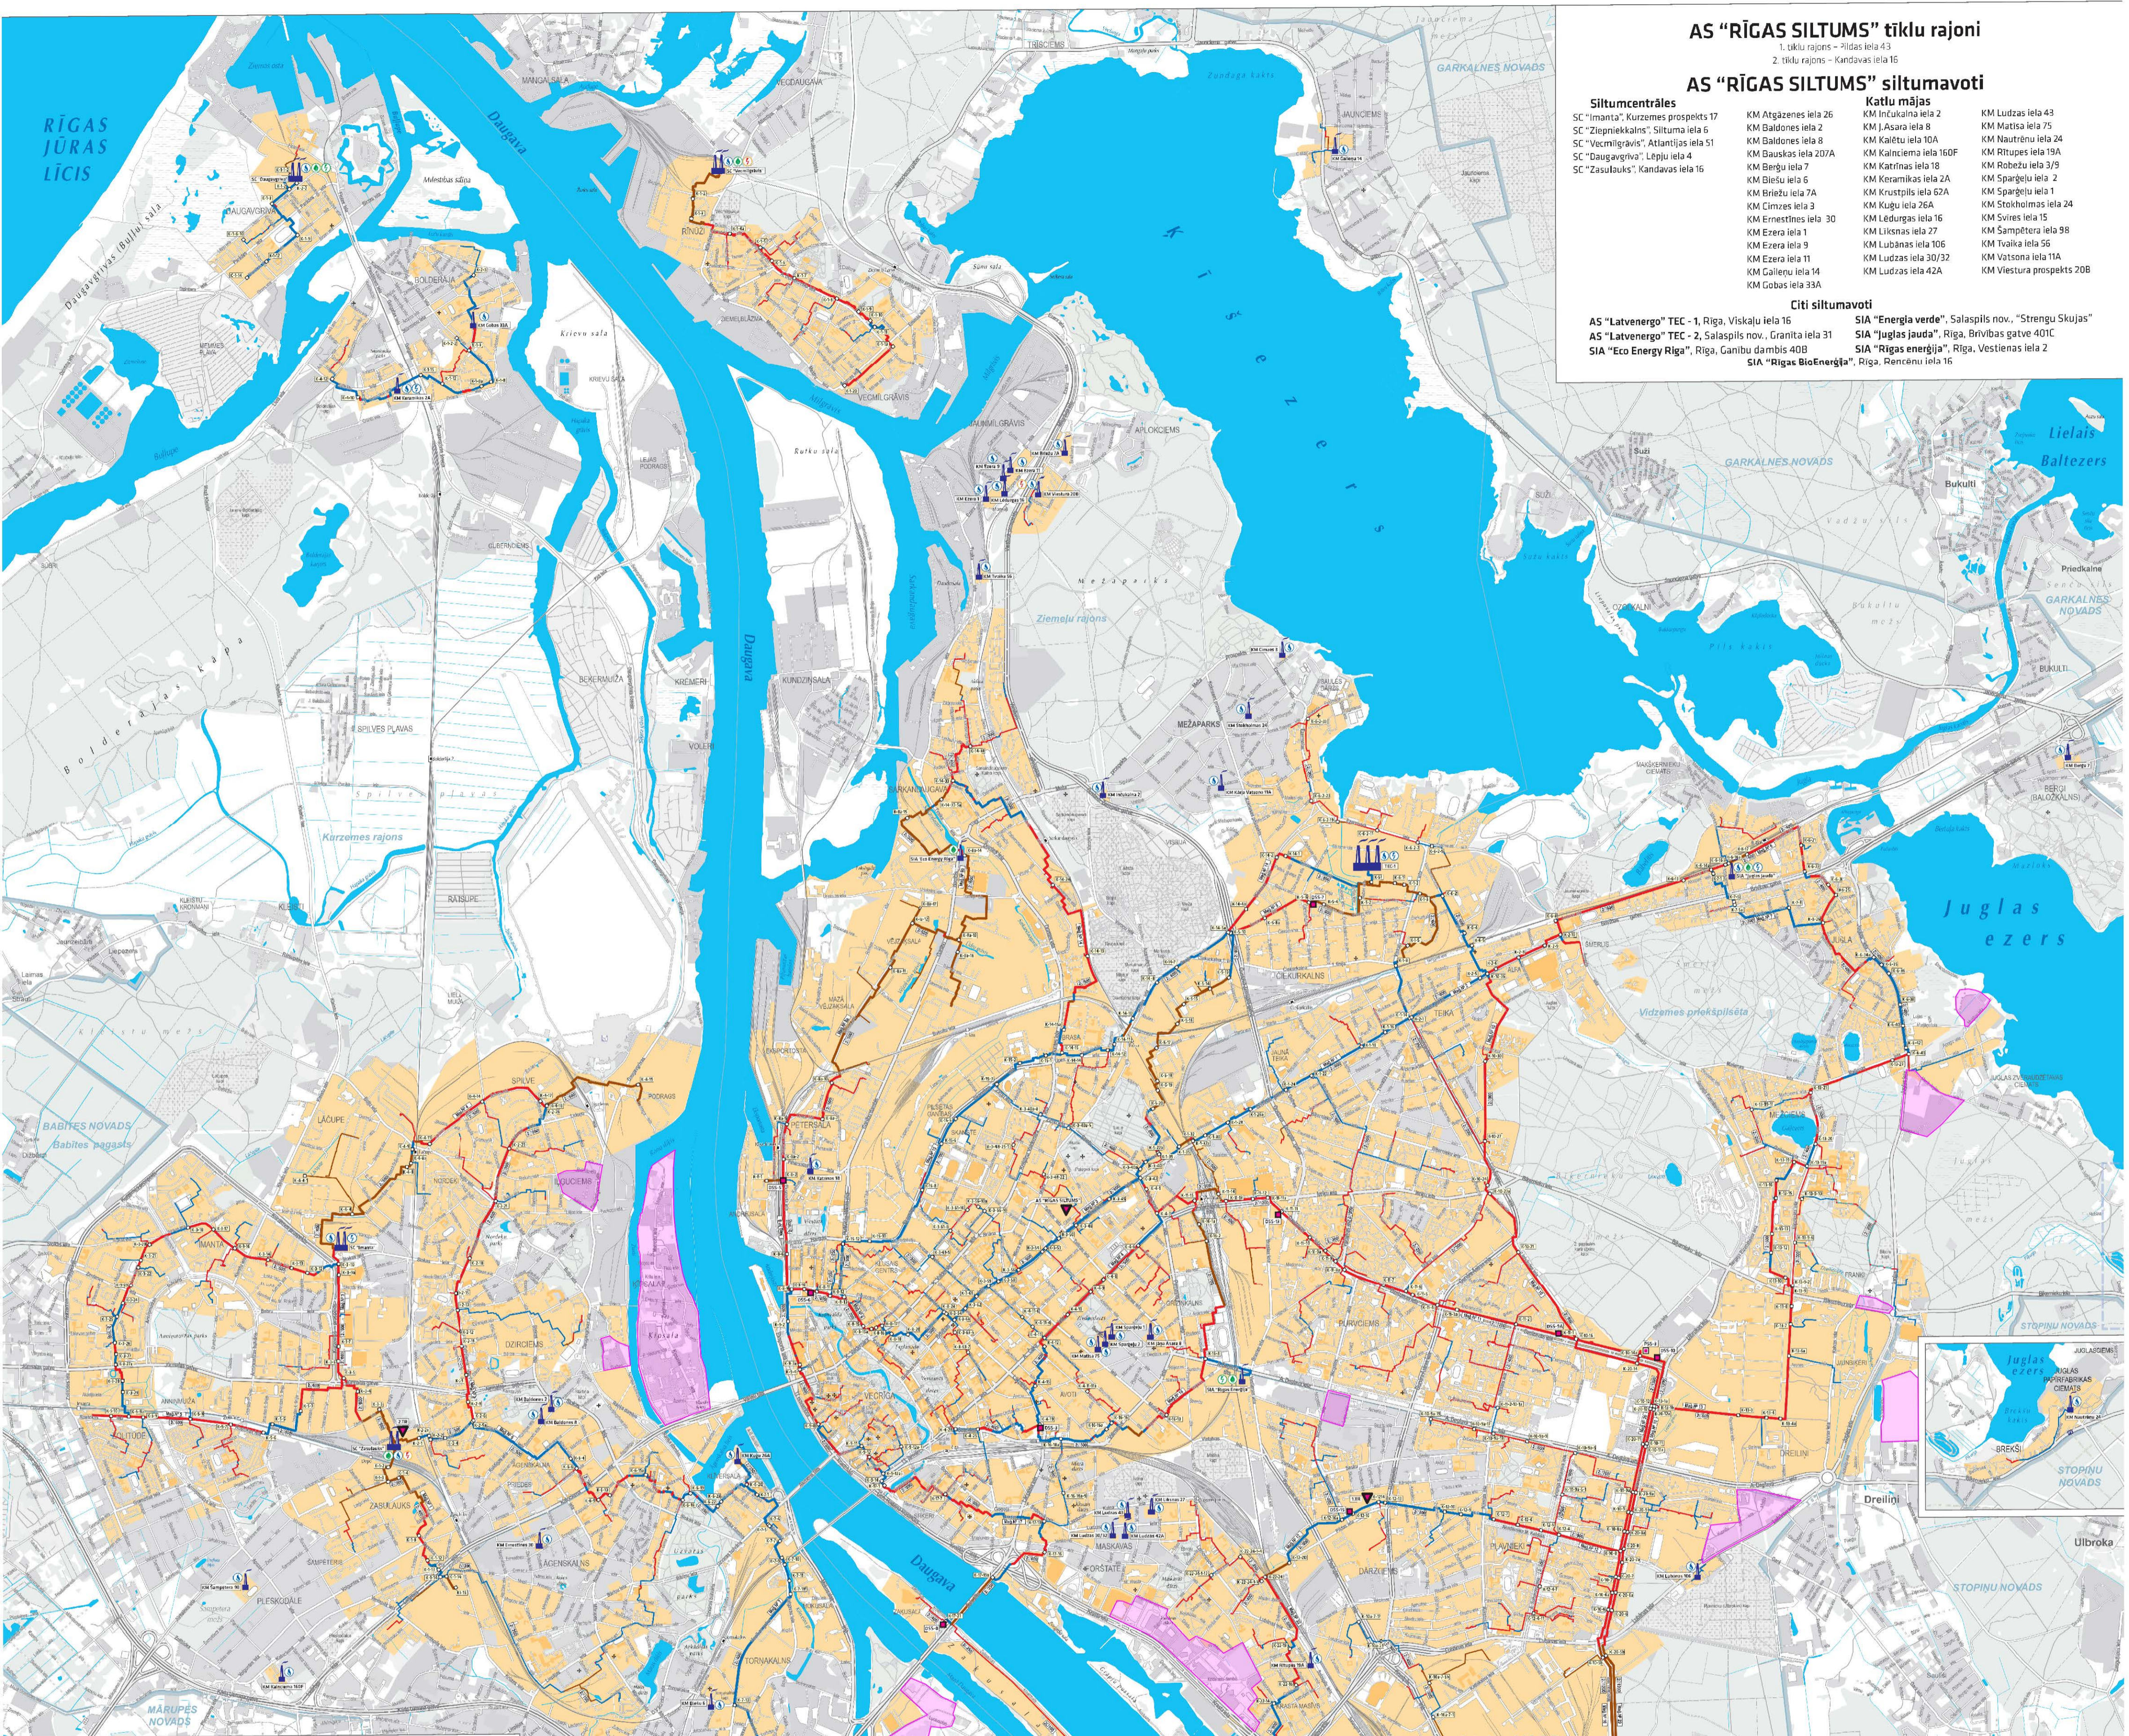

AS «RĪGAS SILTUMS» SILTUMAPGĀDES SHĒMA

AS "RĪGAS SILTUMS" tīklu rajoni

AS "RĪGAS SILTUMS" siltumavoti

Siltumcentrāles

Katlu mājas

Citi siltumavoti

APZĪMĒJUMI

- Siltumtīklu rajonu administratīvās ēkas
- Centralizētas siltumapgādes sistēmas siltumapgādes zonas
- Siltumtīkli pēc nozīmes
  - Magistrālie siltumtīkli
  - Saistvadi un nozīmīgākie sadales siltumtīkli
- Siltumtīkli pēc izbūves veida
  - Virszemes siltumtīkli
  - Kanāla, pagraba siltumtīkli un siltumtīkli šķē
  - Bezkanāla siltumtīkli
  - Bitumperlta siltumtīlli
- Siltumtīklu kameras
- Parsūkņēšanas sūkņustacija
- Drenāžas sūkņu stacijas
- Siltumavoti
  - Termoelektrocenāle
  - Siltumcentrāle
  - Katlu mājas
  - Dabassgāze
  - Biokurināmais
  - Dabassgāzes koģenerācijas stacija
  - Biokurināmā koģenerācijas stacija
  - Pašpatēriņa koģenerācijas iekārta

AKCIJU SABIEDRĪBA "RĪGAS SILTUMS"

PVN reģ. nr. LV 40003286750
Cēsu iela 3A, Rīga, LV-1012
Klientu dienaksts bezmaksas tālrunis 80 0000 90

1. Apbūvētas teritorijas
   - Meži, parki
   - Kapsētas
   - Dzelceļš
   - Galvenās ielas
   - Administratīvās robežas
2. Informācija kartē atbilst stāvoklim 01.01.2019.