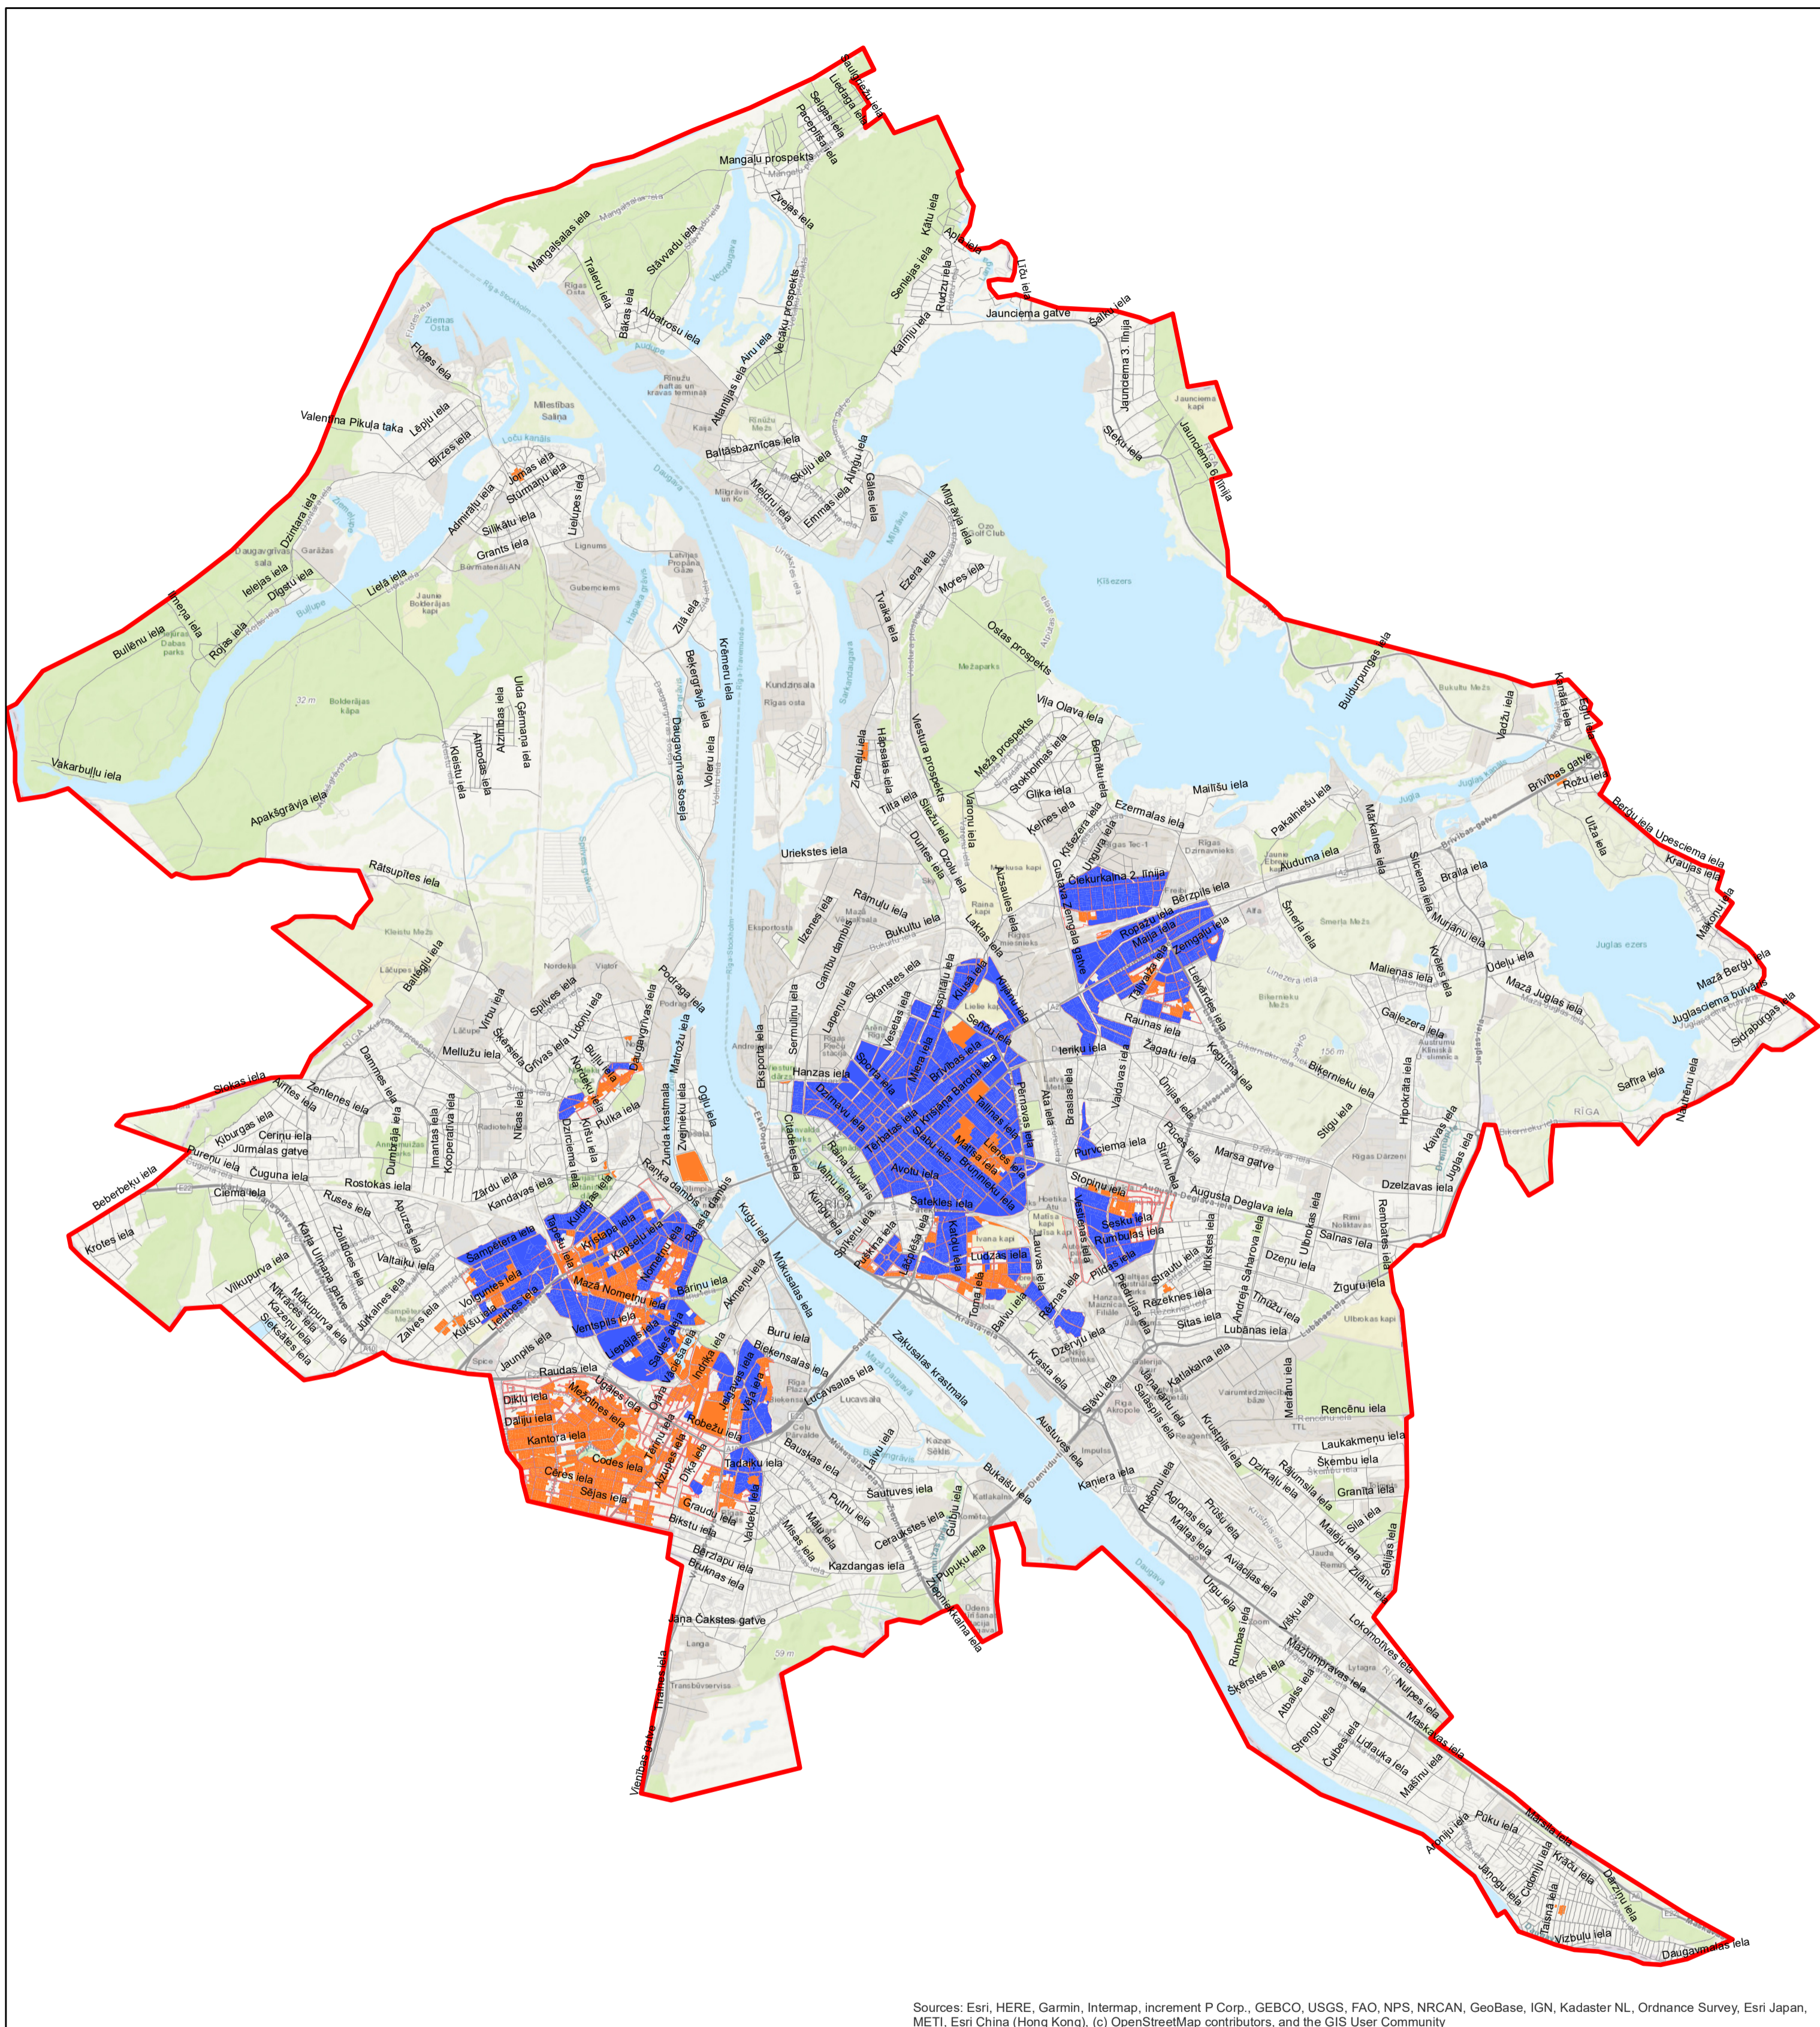

Teritoriālās zonas siltumapgādes veida izvēlei

Apzīmējumi

Rīgas pašvaldības teritorija

Gaisa piesārņojuma teritoriālais zonējums:

I zona

II zona

III zona (neiekrāsota)

Karte piesaistīta Latvijas koordinātu sistēmā (LKS - 92) TM projekcijā.