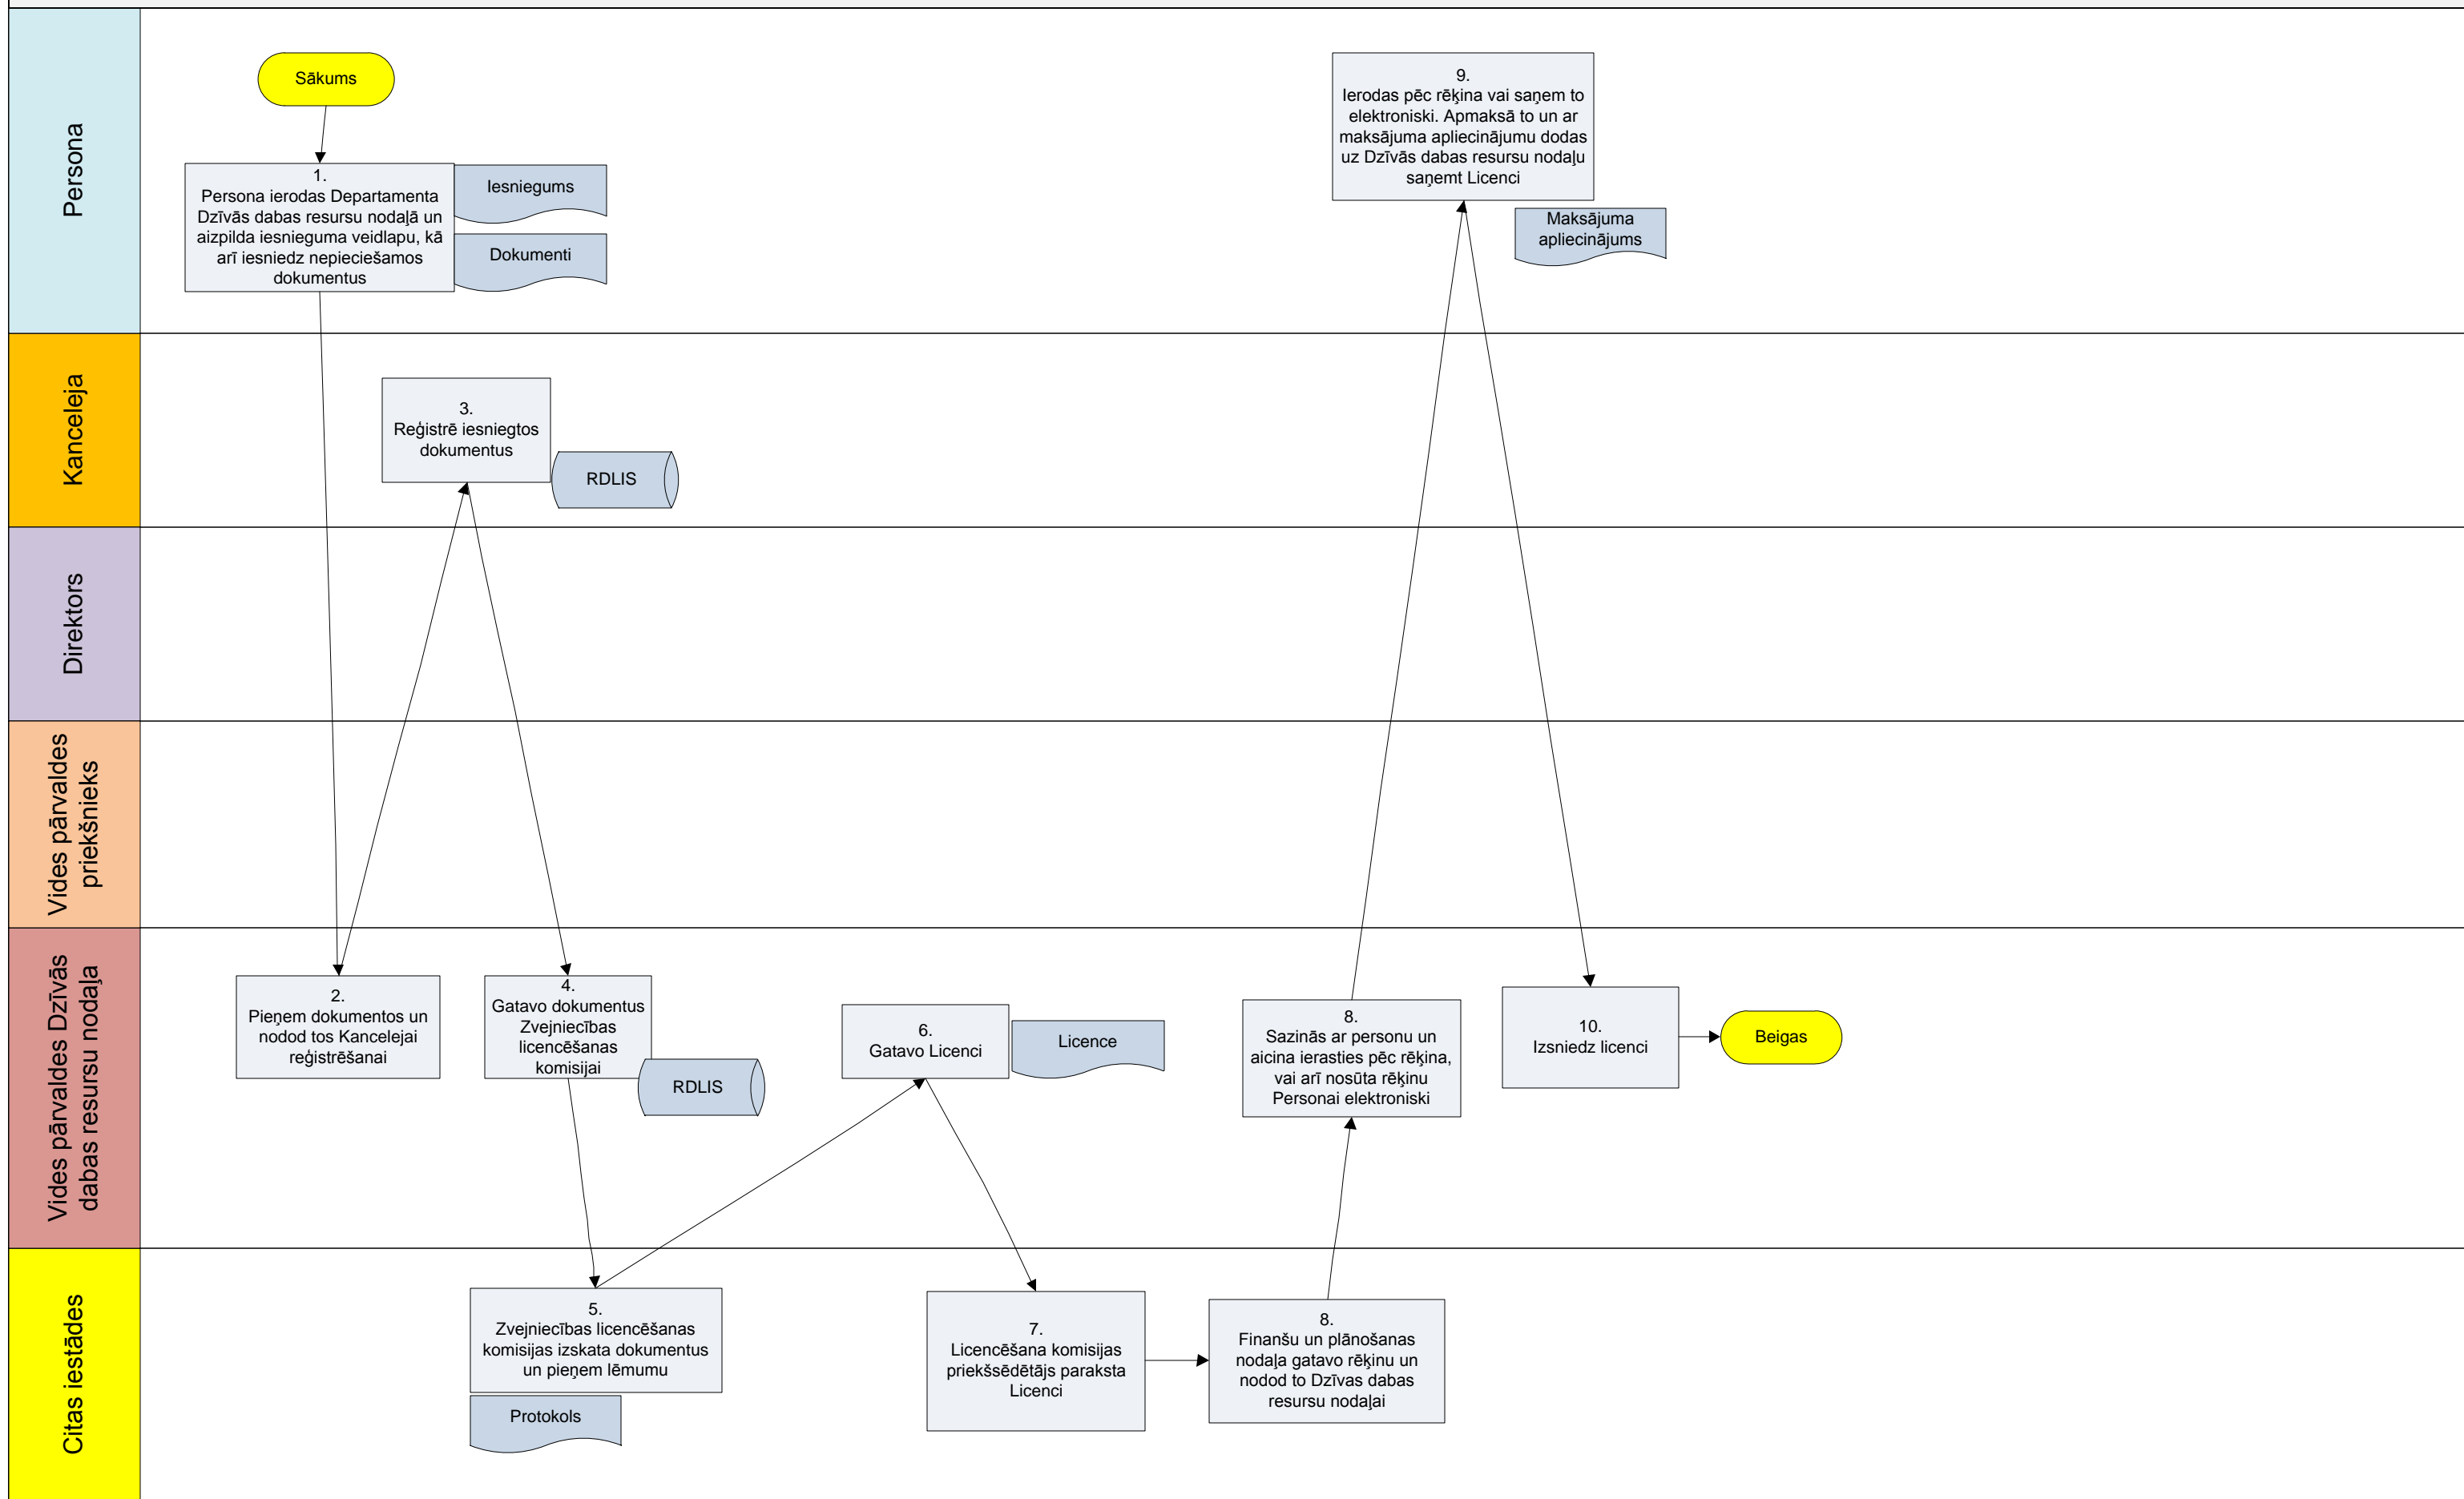

V.2. Speciālās atļaujas (licences) izsniegšana komercdarbībai zvejniecībā iekšējos ūdeņos Rīgas pilsētas administratīvajā teritorijā

Procesa sākums un beigas

Jebkurš process

Procesa norises virziens

Lēmumu pieņemšana

RDLIS sistēma