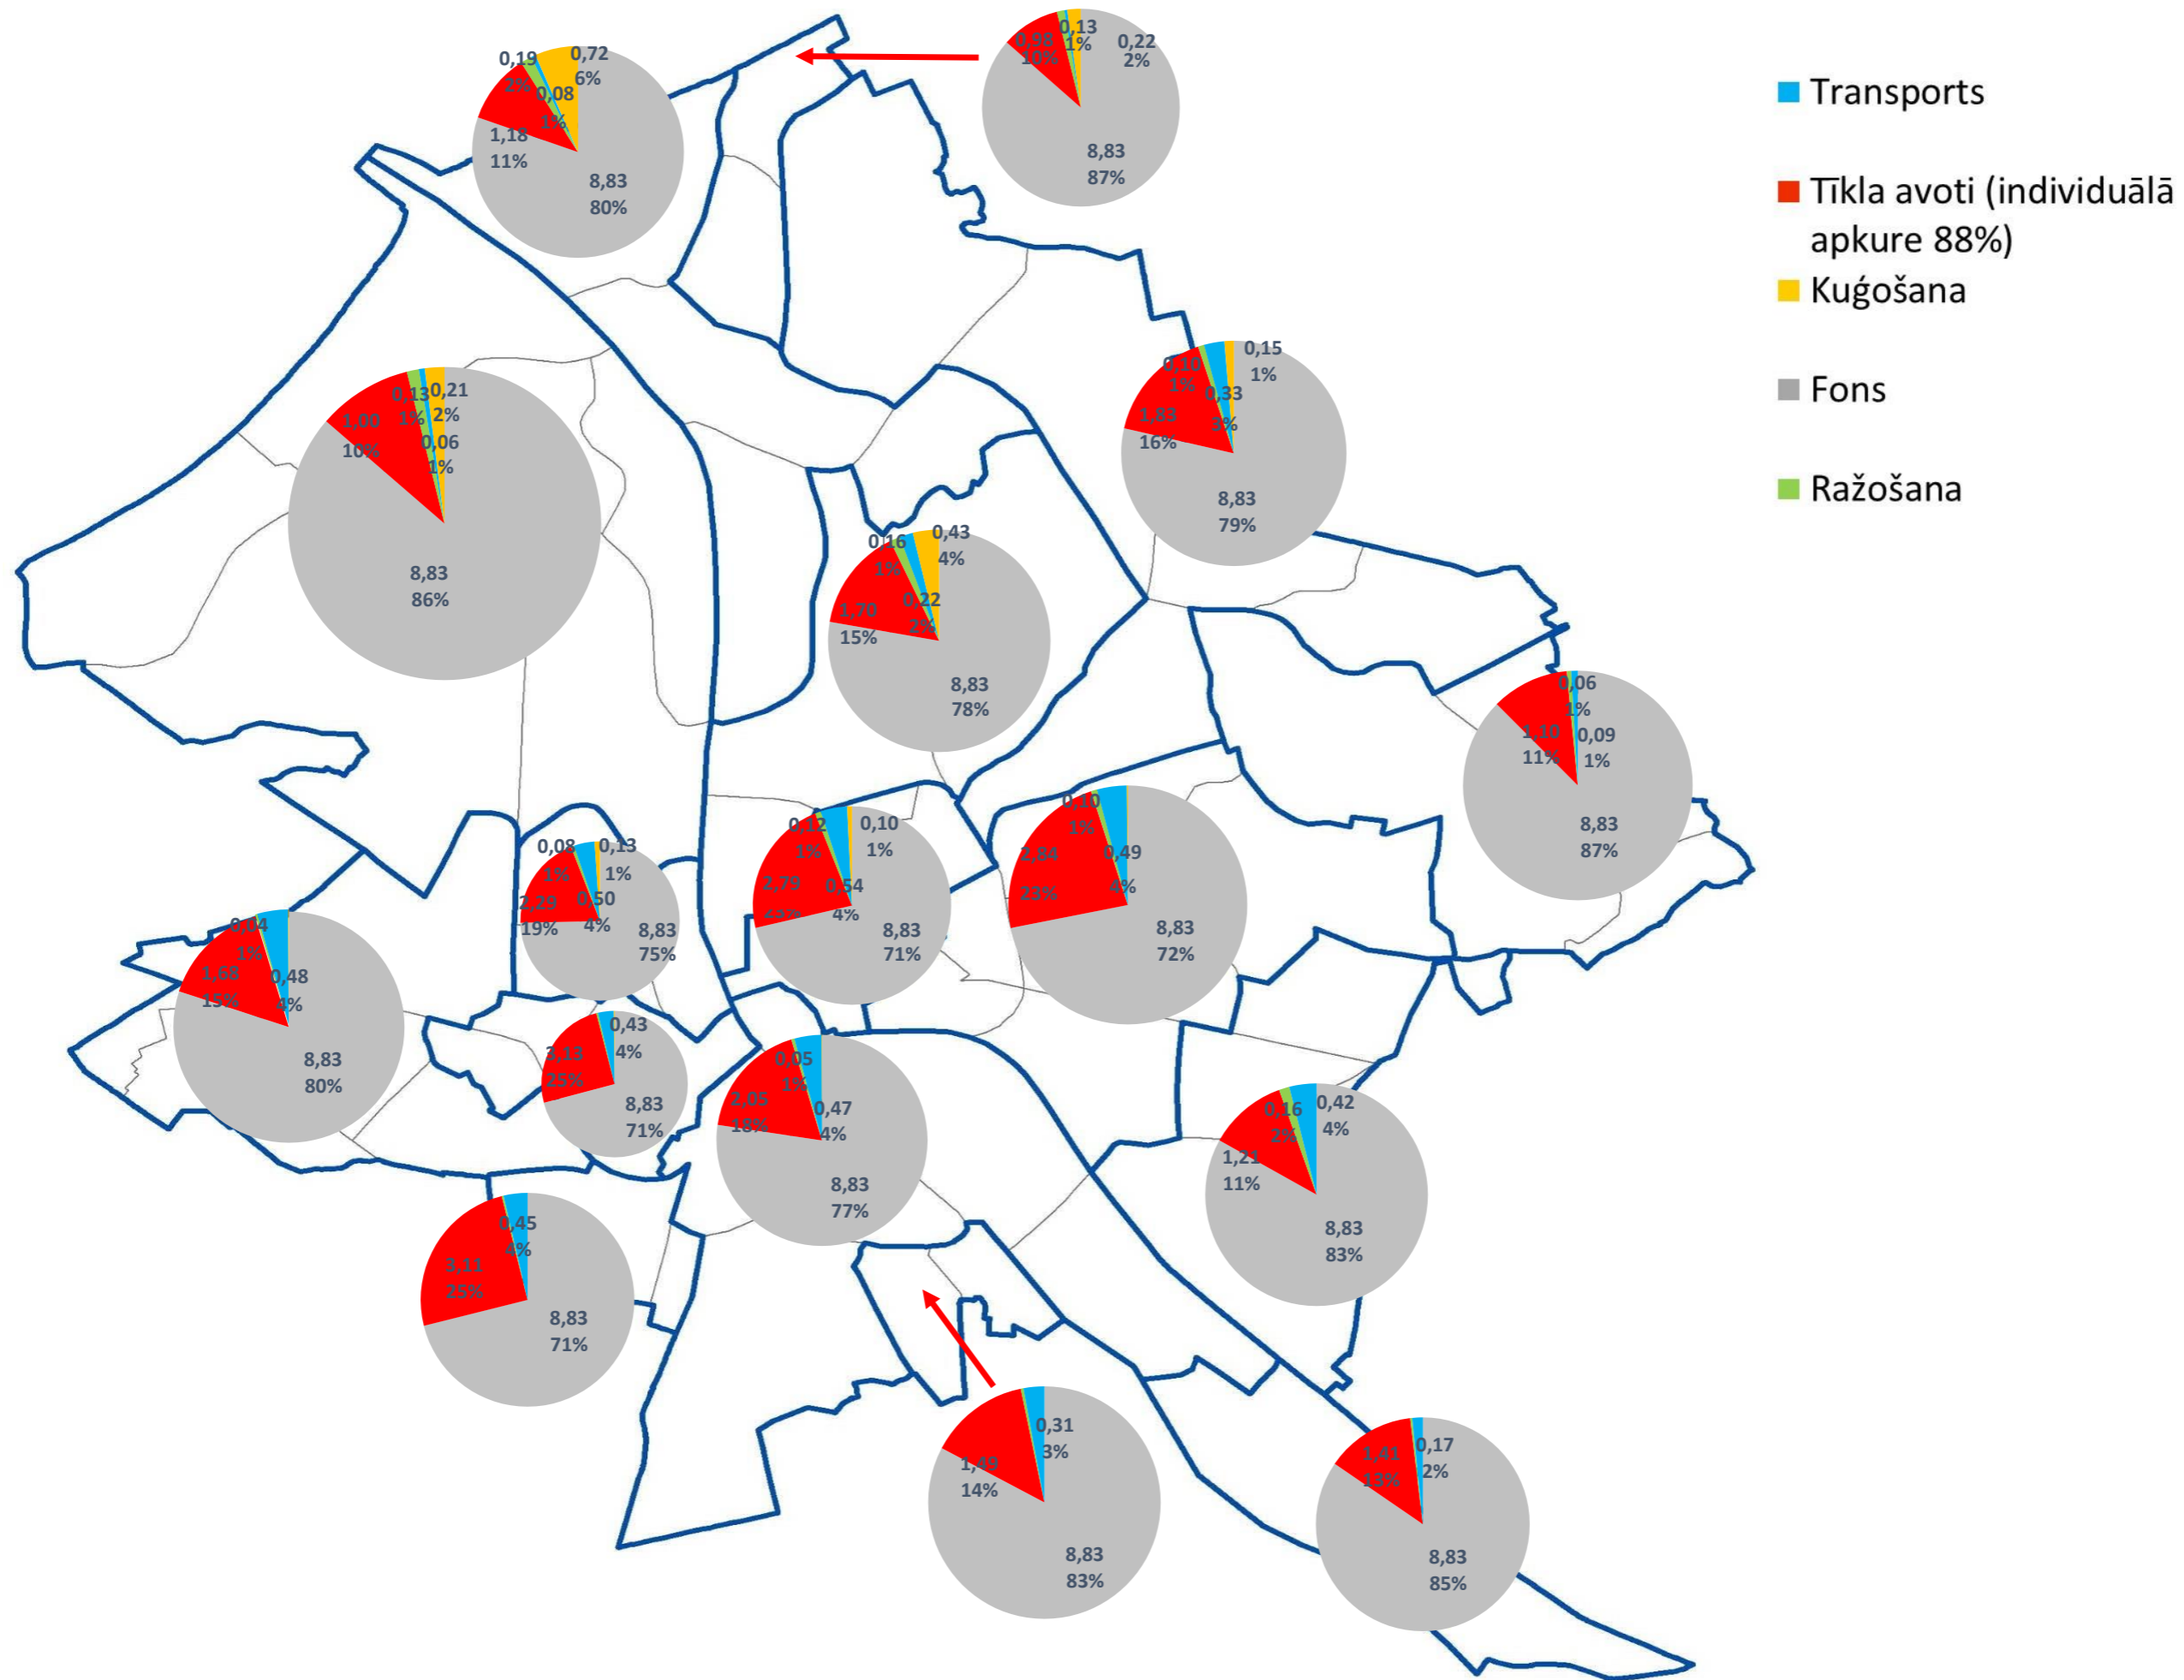

# BaP piesārņojuma sadalījums Rīgas teritorijās (2025. gada bāzes scenārija situācija)

# Benzola piesārņojuma sadalījums Rīgas teritorijās (2025. gada bāzes scenārija situācija)

# NO<sub>2</sub> piesārņojuma sadalījums Rīgas teritorijās (2025. gada bāzes scenārija situācija)

# PM<sub>2,5</sub> piesārņojuma sadalījums Rīgas teritorijās (2025. gada bāzes scenārija situācija)