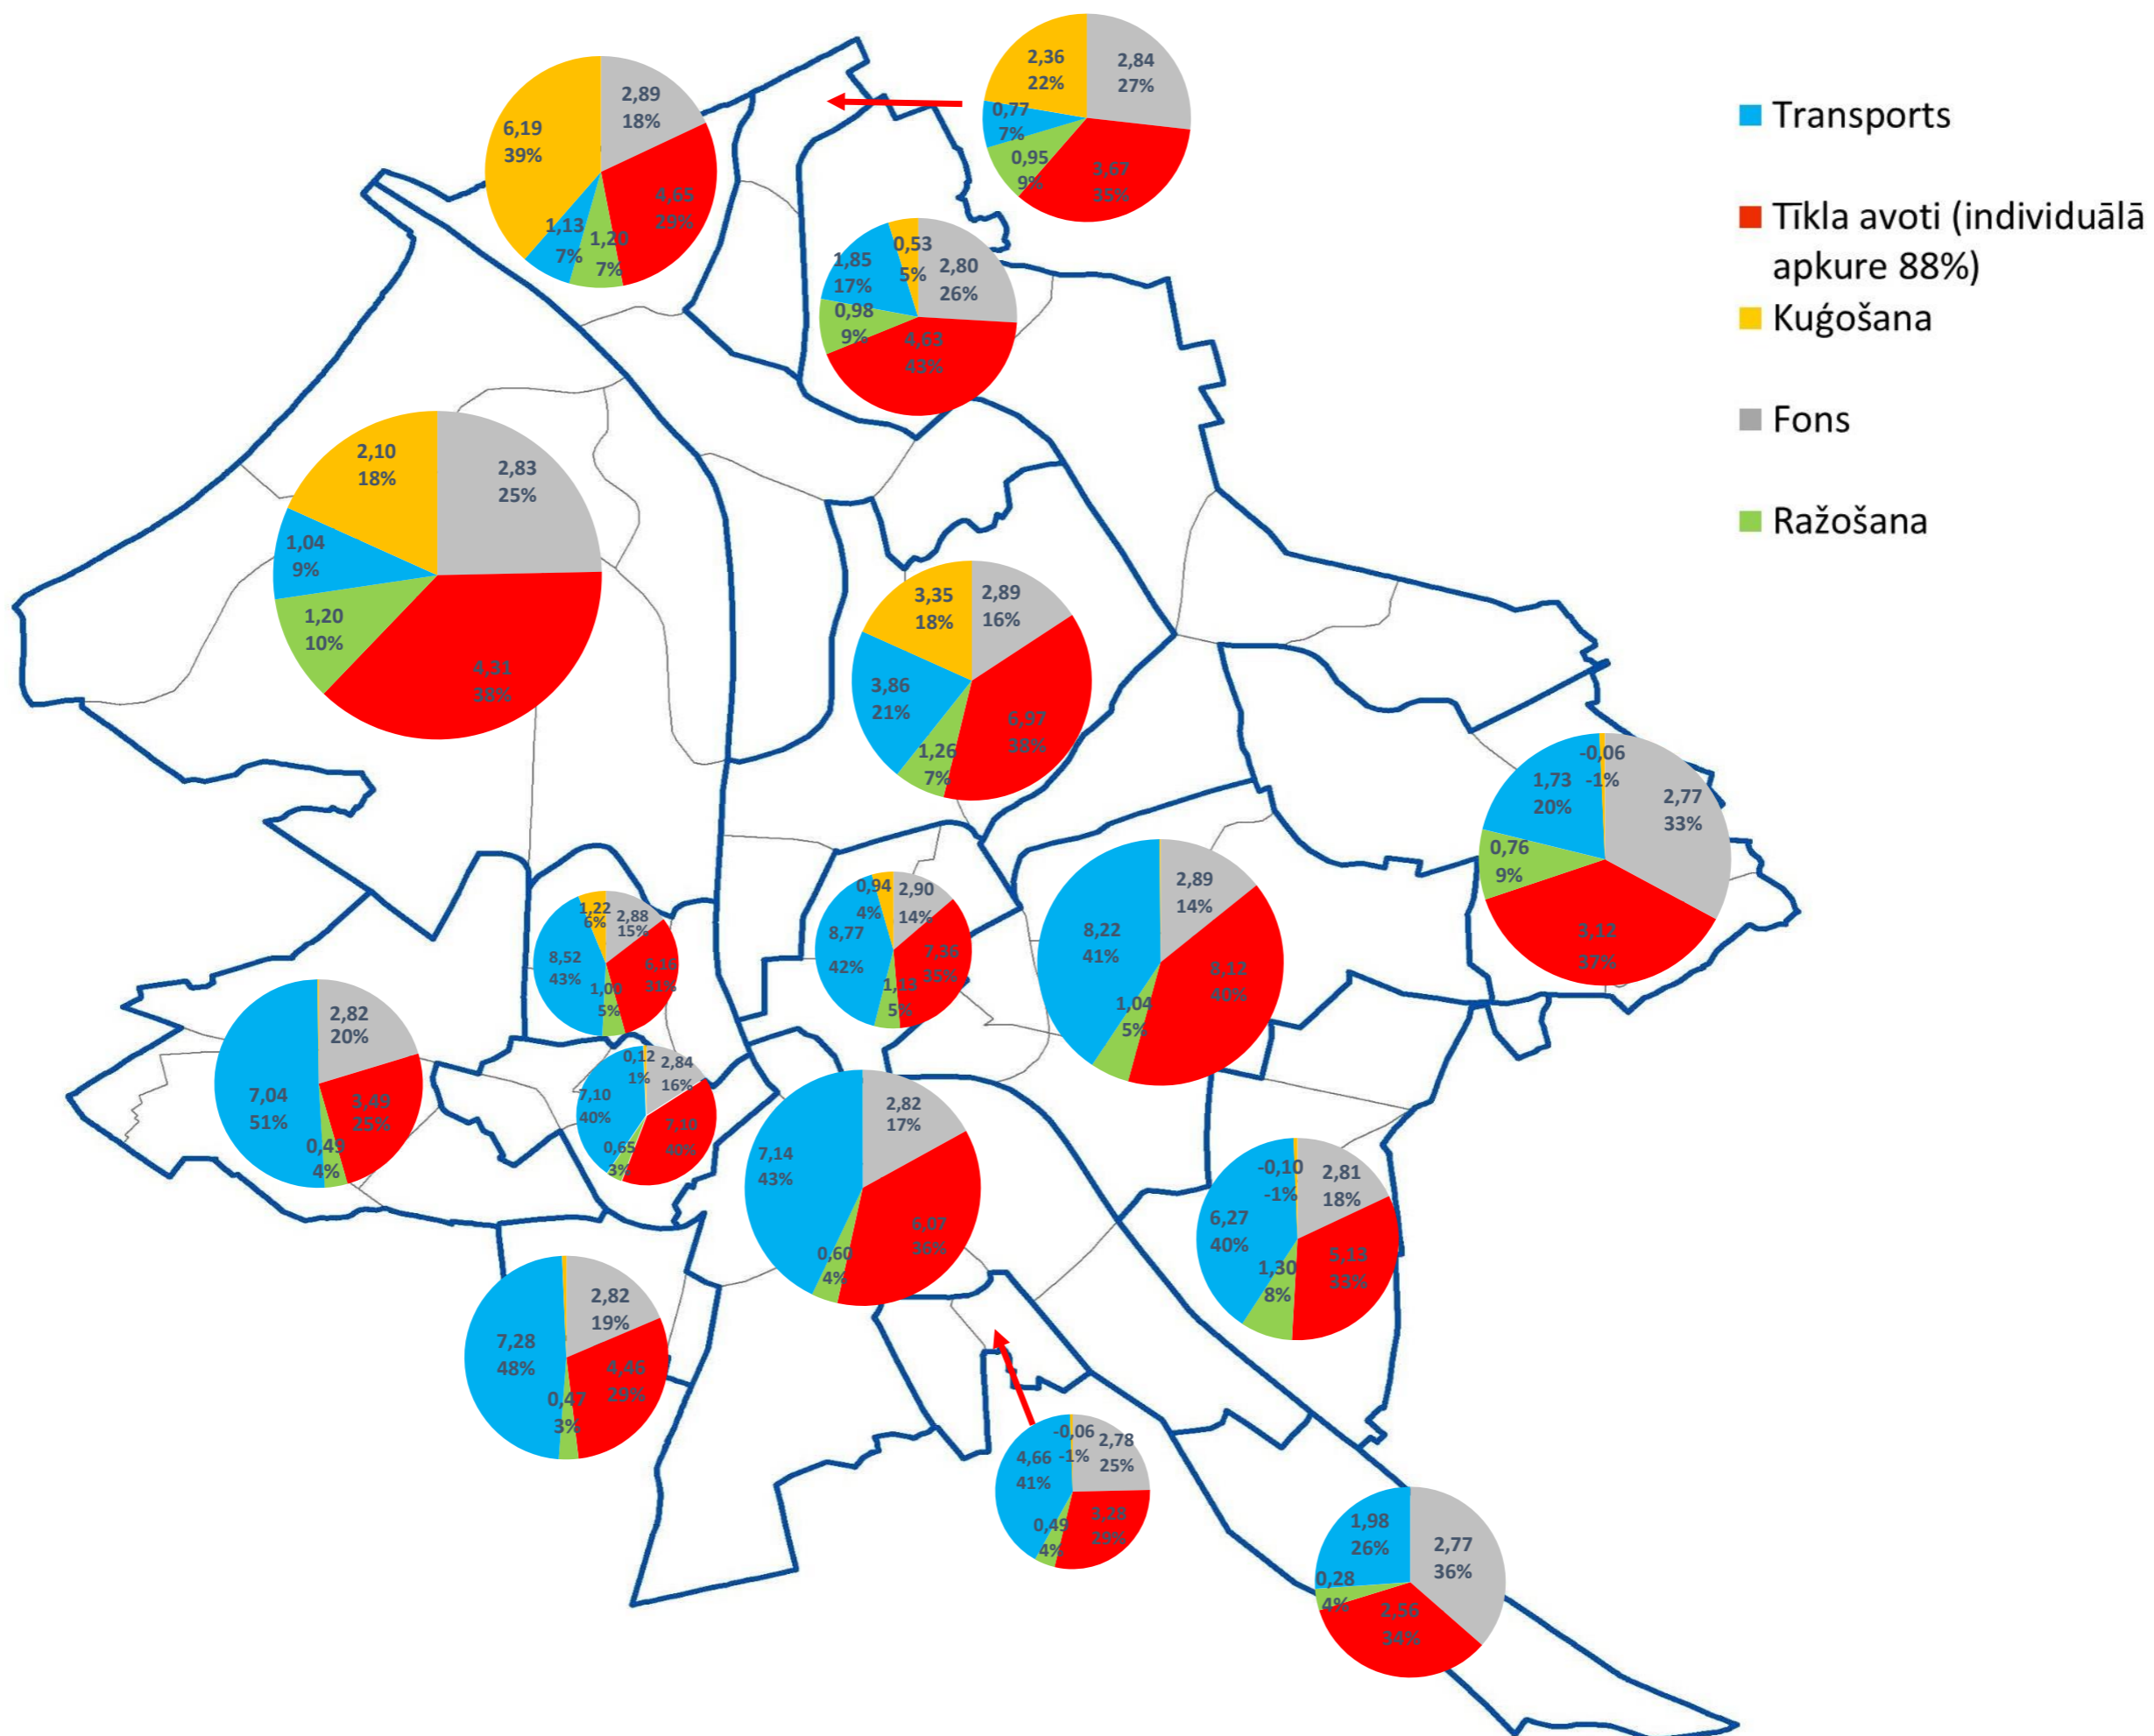

**Piesārņojuma avotu devuma aprēķins 2025. gadā**

# BaP piesārņojuma sadalījums Rīgas teritorijās (2025. gada bāzes scenārija situācija)

# Benzola piesārņojuma sadalījums Rīgas teritorijās (2025. gada bāzes scenārija situācija)

# PM<sub>2,5</sub> piesārņojuma sadalījums Rīgas teritorijās (2025. gada bāzes scenārija situācija)