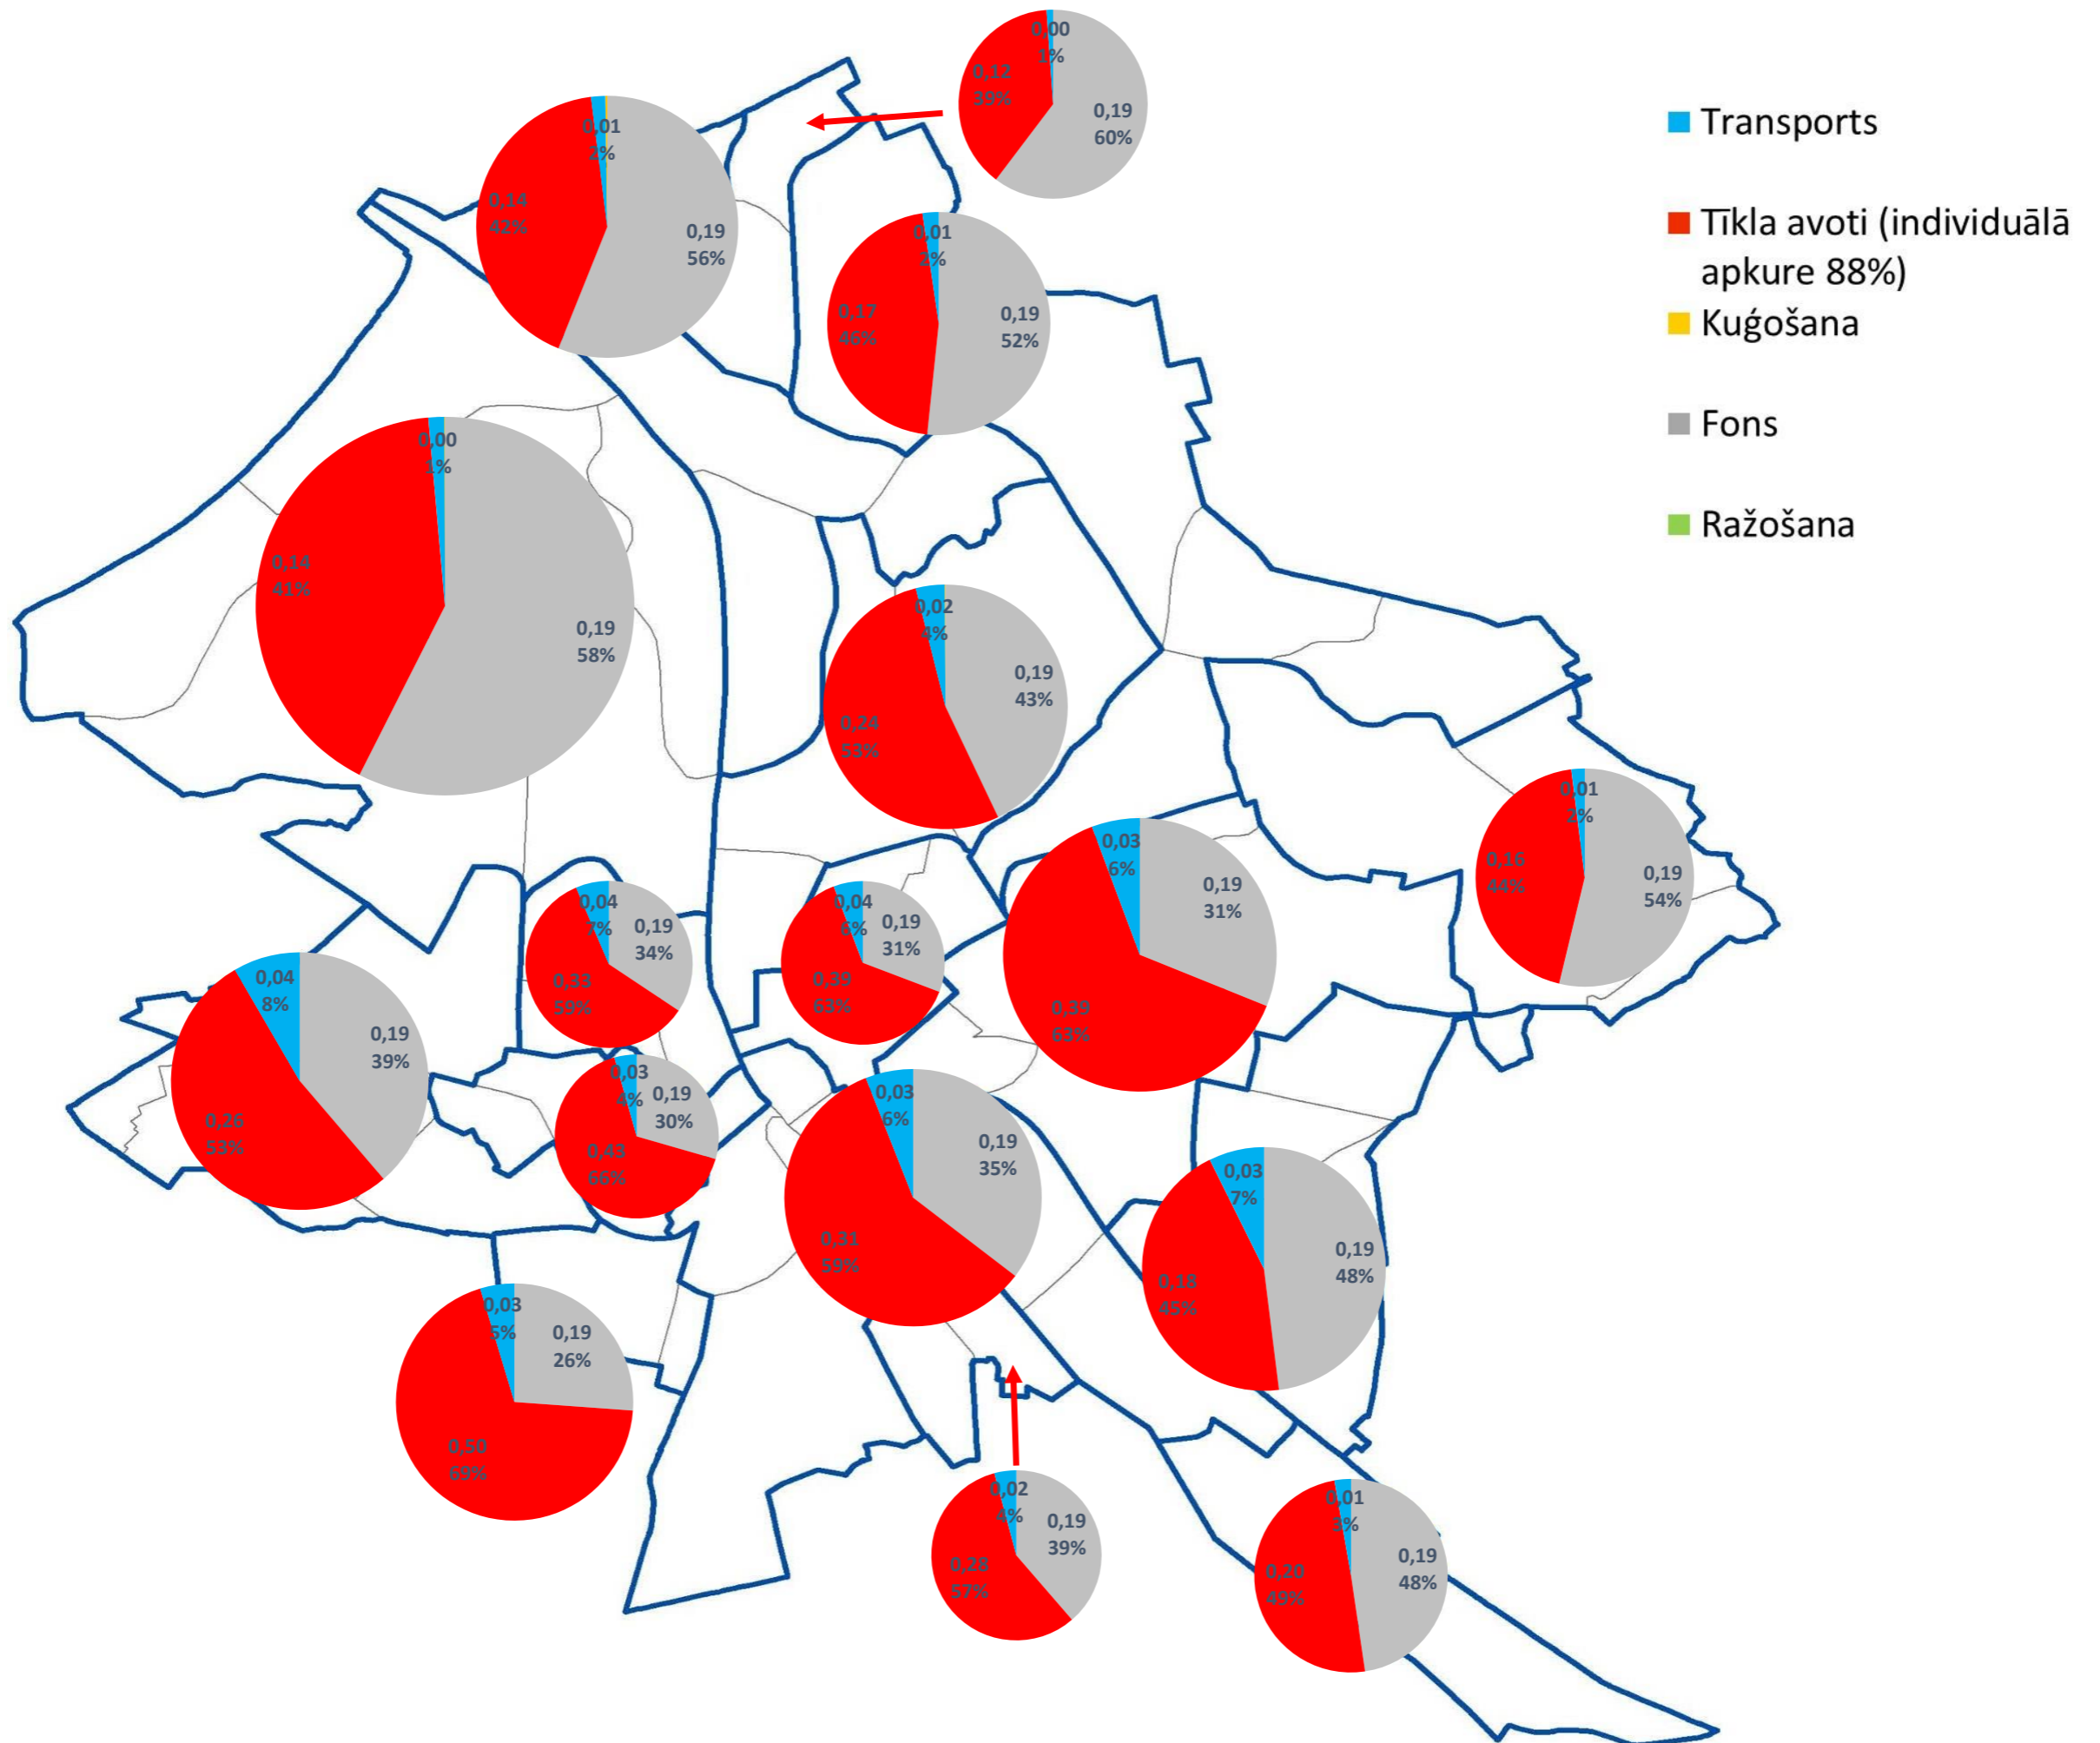

**Piesārņojuma avotu devuma aprēķins 2025. gadā**

# BaP piesārņojuma sadalījums Rīgas teritorijās (2025. gada bāzes scenārija situācija)

# Benzola piesārņojuma sadalījums Rīgas teritorijās (2025. gada bāzes scenārija situācija)

# PM<sub>2,5</sub> piesārņojuma sadalījums Rīgas teritorijās (2025. gada bāzes scenārija situācija)