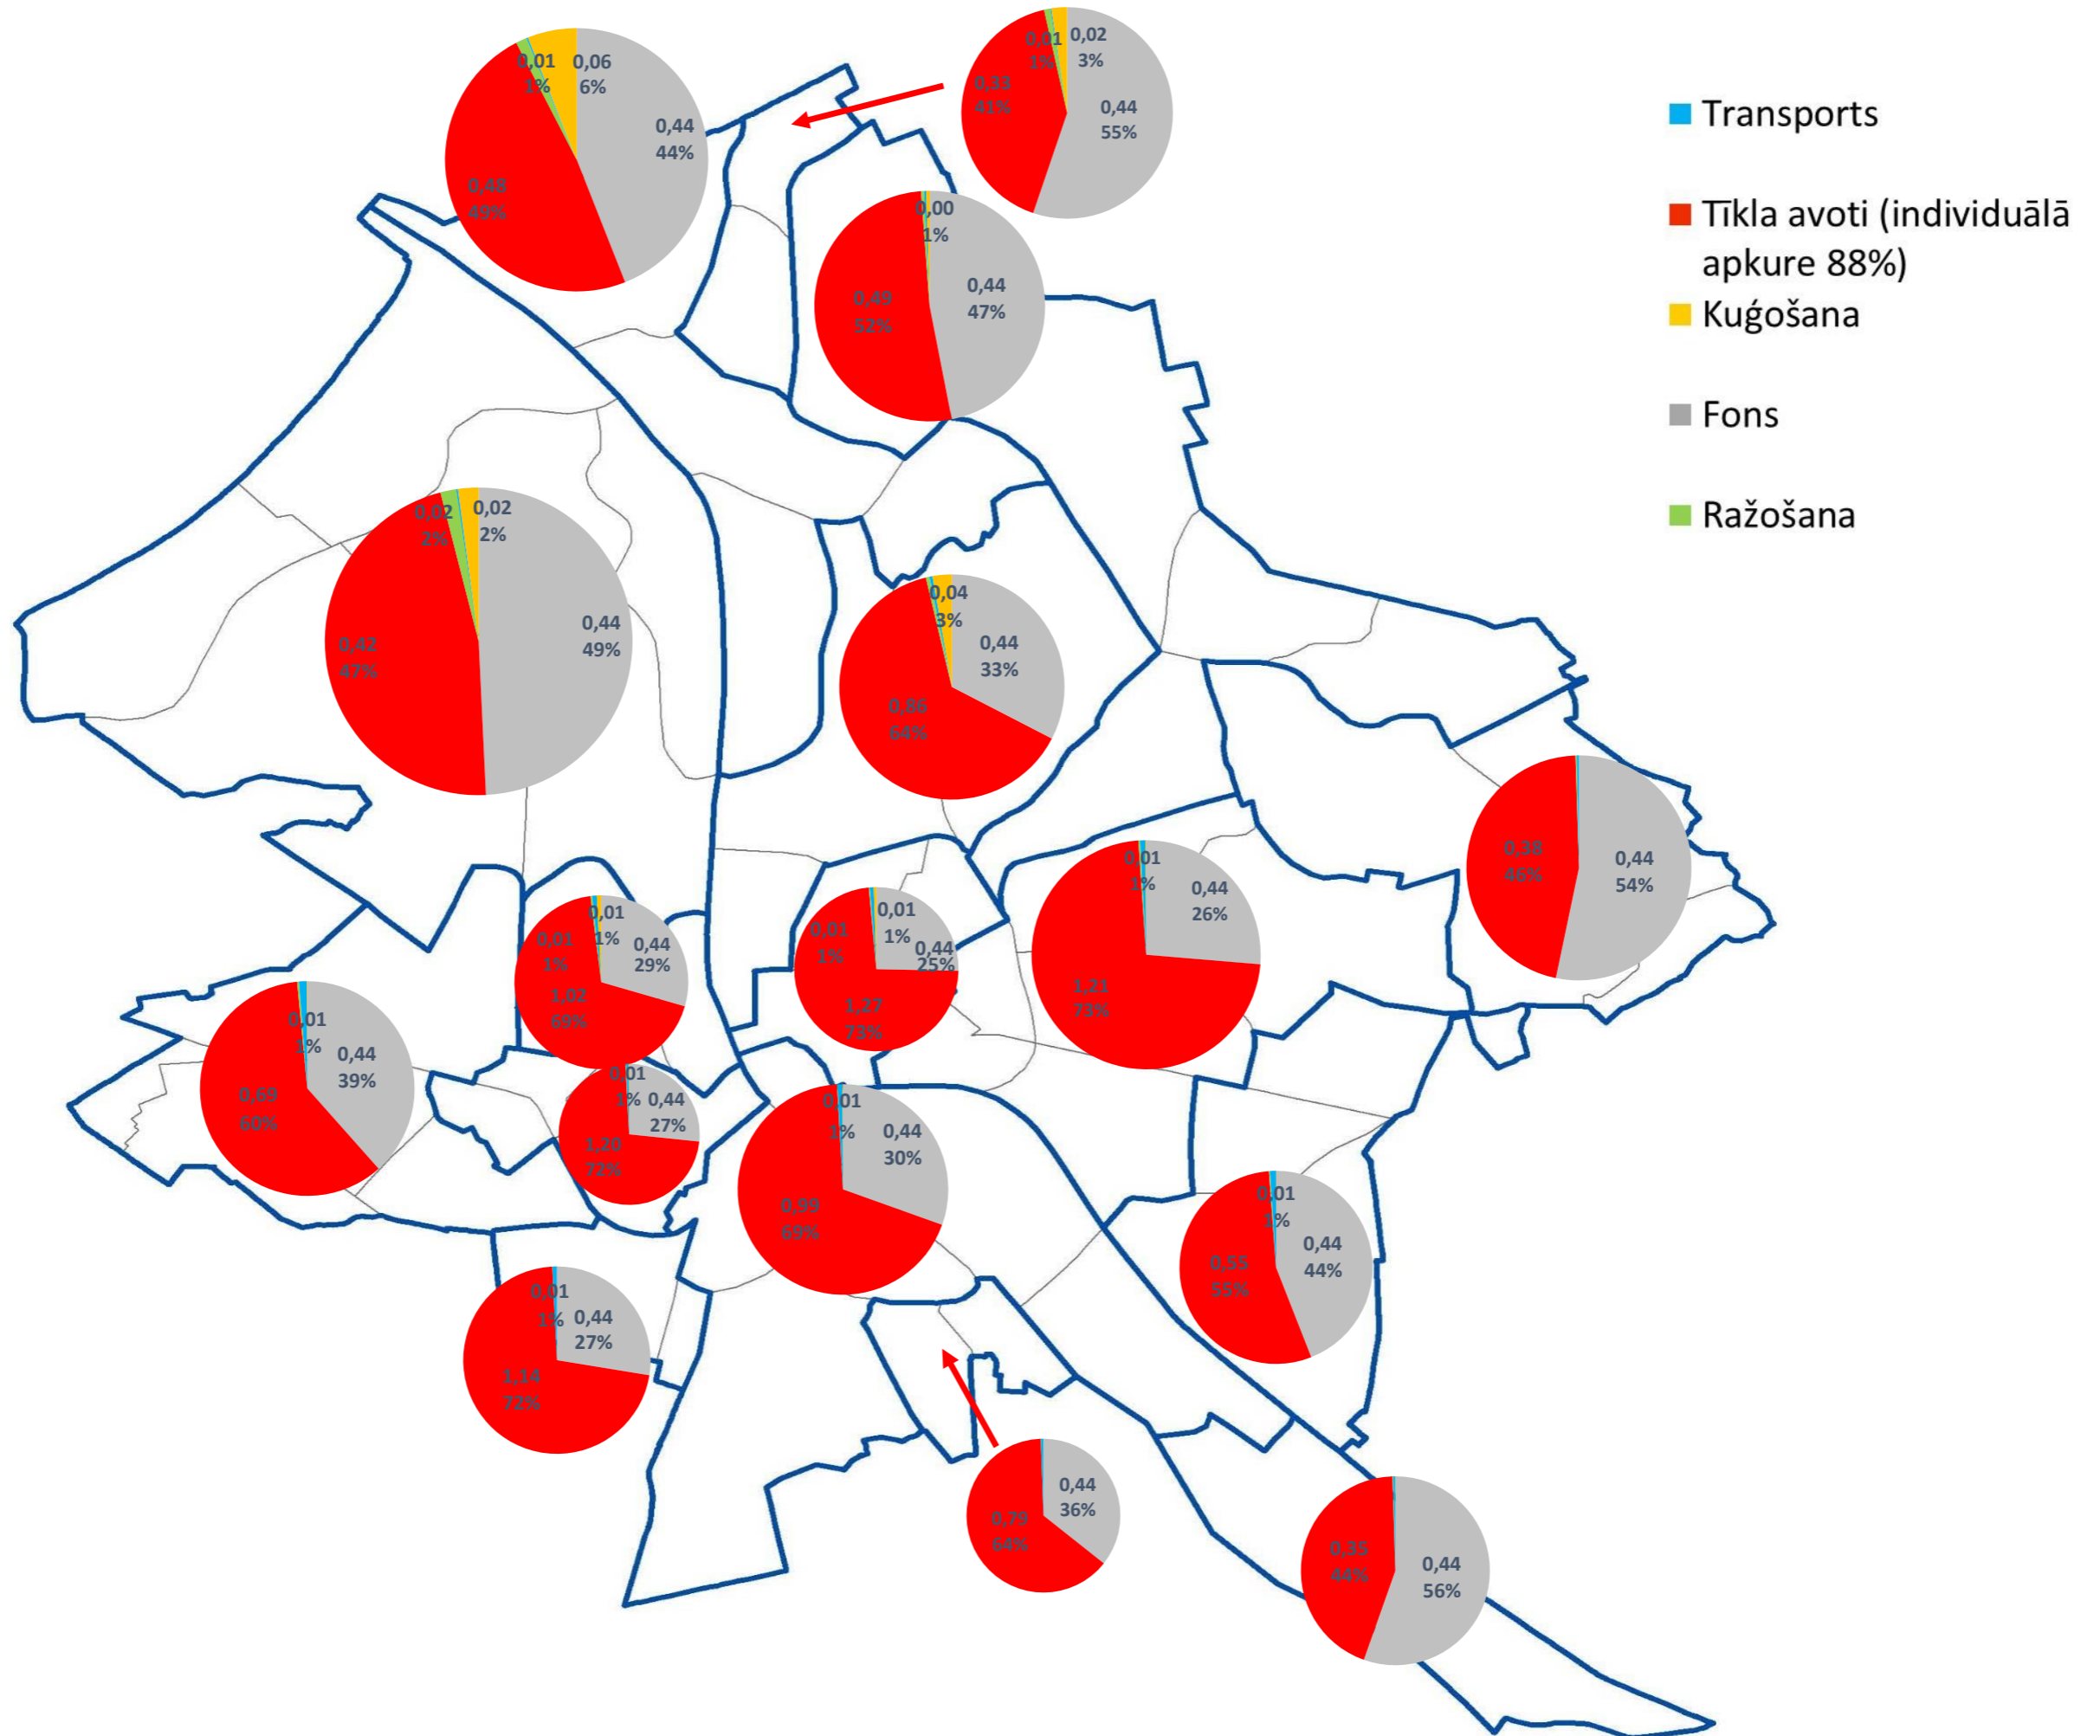

**Piesārņojuma avotu devuma aprēķins 2025. gadā**

# BaP piesārņojuma sadalījums Rīgas teritorijās (2025. gada bāzes scenārija situācija)

# Benzola piesārņojuma sadalījums Rīgas teritorijās (2025. gada bāzes scenārija situācija)

# PM<sub>2,5</sub> piesārņojuma sadalījums Rīgas teritorijās (2025. gada bāzes scenārija situācija)